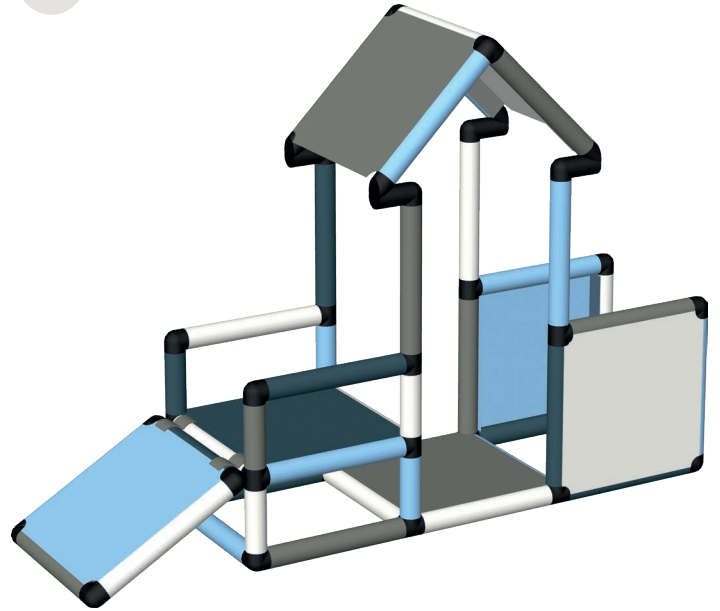

👤 1½ ⌚ 2:00 📏 85 × 85 × 65 cm

1

2

Kleinkind Klettergerüst Toddler's Climbing Frame

👤 1½ ⌚ 2:00 📏 175 × 125 × 90 cm

1

2

Kleinkinder Spieltisch mit Stuhl Toddler's Play Desk and Chair

👤 1½ ⌚ 2:00 📏 85 × 85 × 85 cm, 45 × 45 × 45 cm

1

2

Kleinkinder Weltraum Kletterrampe Toddler's Outer Space Climbing Ramp

👤 1½ ⌚ 2:00 📏 175 × 125 × 90 cm

1

2

Kletterbarren mit Turm und Baby Rampe Climbing Bar with Tower and Baby Ramp

👤 1½ ⌚ 2:00 📏 167 × 45 × 116 cm

1

2

Spielecke Häuschen Play Corner Cottage

👤 1½ ⌚ 2:00 📏 142 × 125 × 104 cm

1

2

Klettergerüst mit langer Rampe Climbing Frame with Long Ramp