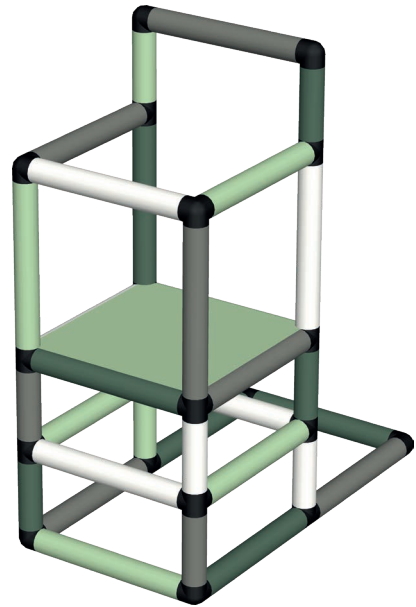

👤 1½ ⌚ 2:00 📏 167 × 45 × 116 cm

1

2

Spielecke Häuschen Play Corner Cottage

👤 1½ ⌚ 2:00 📏 142 × 125 × 104 cm

1

2

Klettergerüst mit langer Rampe Climbing Frame with Long Ramp

👤 1½ ⌚ 2:00 📏 168 × 45 × 85 cm

1

2

Lernturm (25 cm) Learning Tower (25 cm)

👤 1½ ⌚ 1:00 📏 65 × 45 × 125 cm

1

2

Lernturm (45 cm) Learning Tower (45 cm)

👤 1½ ⌚ 1:00 📏 85 × 45 × 105 cm

1

2

Lernturm mit breitem Rahmen (25 cm) Wide Base Learning Tower (25 cm)

👤 1½ ⌚ 1:00 📏 85 × 65 × 105 cm

1

2

Lernturm mit breitem Rahmen (45 cm) Wide Base Learning Tower (45 cm)