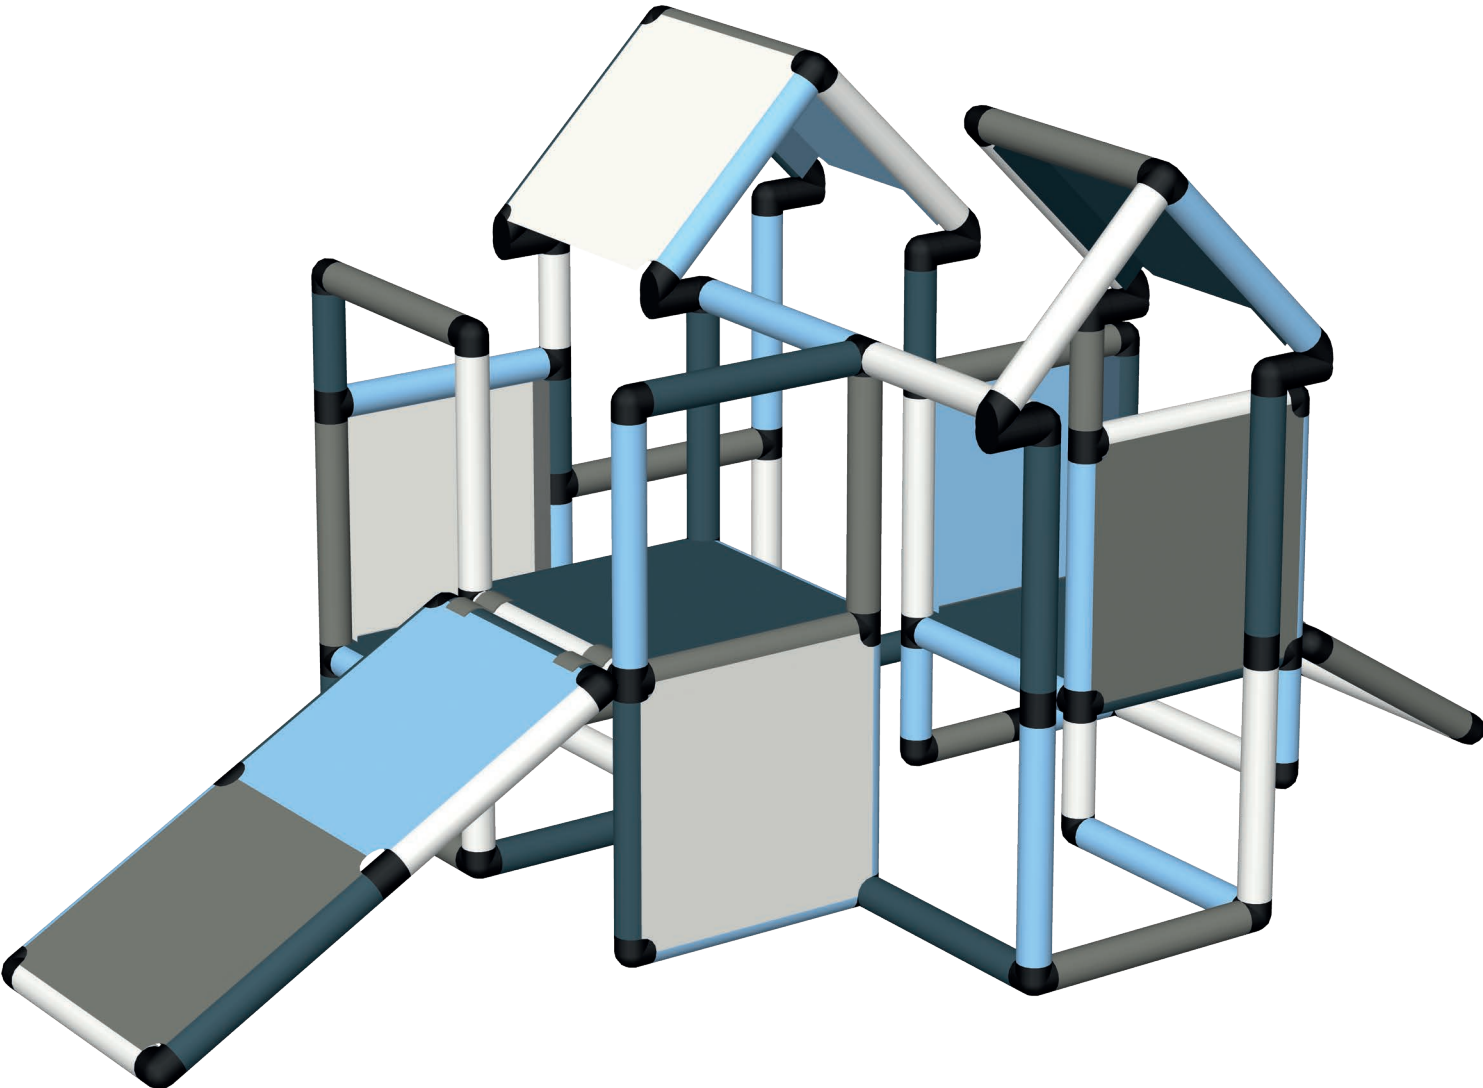

2

Spielturm für Kleinkinder Play Tower for Toddlers

👤 1 ⌚ 1:00 📏 125 × 125 × 105 cm

Kleinkinder Lernturm Early Learning Tower

👤 1½ ⌚ 1:00 📏 85 × 85 × 125 cm

Ein Traum von Babyrutschen und Rampen mit niedrigen Plattformen A Dream of Baby Slides and Ramps with Low Platforms

Winkelkupplung (45°)
Beachte Sicherheitshinweis 1.18
Diagonal Connector
Please check safety instructions 1.18

5

1 PLUG-IN-SYSTEM

ERWEITERBAR 2

3 3D-PROGRAMM

DRINNEN & DRAUSSEN 4

5 miniQUADRO

MODELLDATENBANK 6