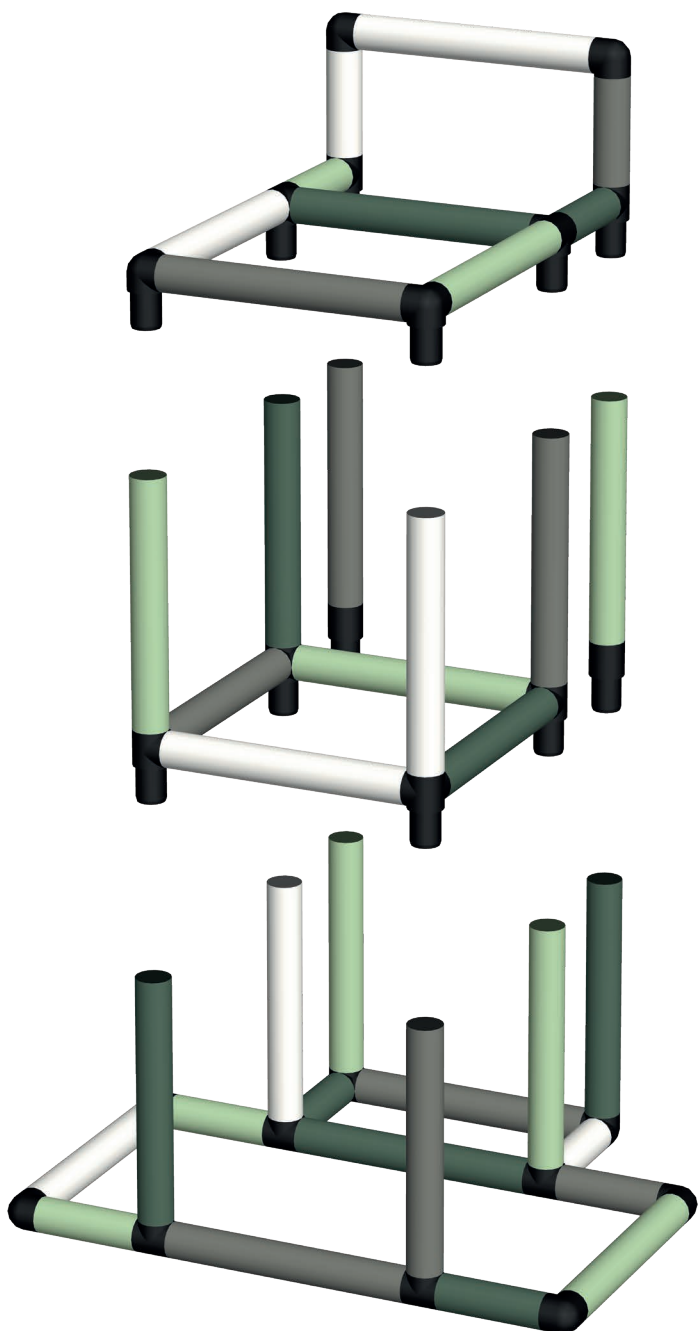

👤 1 ⌚ 2:00 📏 165 × 92 × 116 cm

Der Lernwürfel (offen) The Learning Cube (open)

👤 1½ ⌚ 2:00 📏 85 × 45 × 65 cm

Lernturm (geschlossen) Learning Tower (closed)

1½ 1:00 45 × 45 × 85 cm

Kleiner Lernturm (geschlossen) Small Learning Tower (closed)

1½ 1:00 45 × 45 × 65 cm

Kleinkinder Lernturm Early Learning Tower

👤 2 ⌚ 1:00 📏 85 × 45 × 85 cm

1

2

Kleinkinder Lernturm mit seitlicher Stange Early Learning Tower with Side Bar

1½ 1:00 85 × 65 × 105 cm

1

2

Kleinkinder Lernturm mit Baby Aufstieg Early Learning Tower with Baby Steps

👤 1½ ⌚ 1:00 📏 85 × 85 × 85 cm

1

2

Eckspielturm mit Babyrampe Corner Play Tower with Baby Ramp

👤 1½ ⌚ 2:00 📏 130 × 85 × 125 cm

1