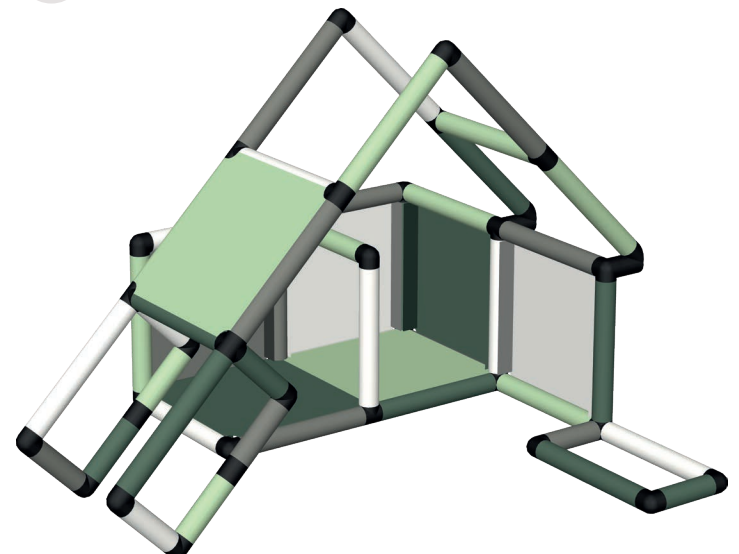

👤 1½ ⌚ 2:00 📏 85 × 85 × 85 cm, 45 × 45 × 45 cm

1

2

Kleinkinder Weltraum Kletterrampe Toddler's Outer Space Climbing Ramp

👤 1½ ⌚ 2:00 📏 175 × 125 × 90 cm

1

2

Kletterbarren mit Turm und Baby Rampe Climbing Bar with Tower and Baby Ramp

👤 1½ ⌚ 2:00 📏 167 × 45 × 116 cm

1

2

Spielecke Häuschen Play Corner Cottage

👤 1½ ⌚ 2:00 📏 142 × 125 × 104 cm

1

2

Klettergerüst mit langer Rampe Climbing Frame with Long Ramp

👤 1½ ⌚ 2:00 📏 168 × 45 × 85 cm

1

2

Lernturm (25 cm) Learning Tower (25 cm)

👤 1½ ⌚ 1:00 📏 65 × 45 × 125 cm

1

2

Lernturm (45 cm) Learning Tower (45 cm)