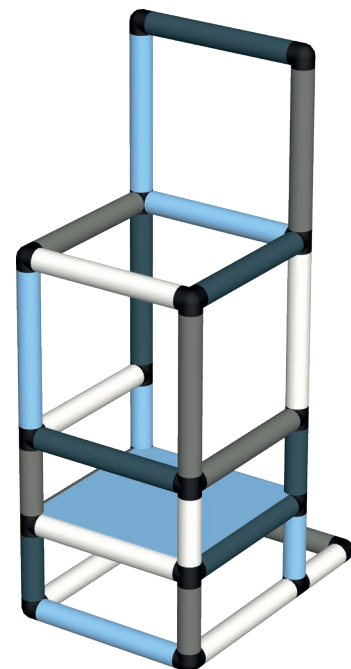

👤 1½ ⌚ 2:00 📏 167 × 45 × 116 cm

1

2

Spielecke Häuschen Play Corner Cottage

👤 1½ ⌚ 2:00 📏 142 × 125 × 104 cm

1

2

Klettergerüst mit langer Rampe Climbing Frame with Long Ramp

👤 1½ ⌚ 2:00 📏 168 × 45 × 85 cm

1

2

Lernturm (25 cm) Learning Tower (25 cm)

👤 1½ ⌚ 1:00 📏 65 × 45 × 125 cm

1

2

Lernturm (45 cm) Learning Tower (45 cm)

👤 1½ ⌚ 1:00 📏 85 × 45 × 105 cm

1

2

Lernturm mit breitem Rahmen (25 cm) Wide Base Learning Tower (25 cm)

👤 1½ ⌚ 1:00 📏 85 × 65 × 105 cm

1

2

Lernturm mit breitem Rahmen (45 cm) Wide Base Learning Tower (45 cm)