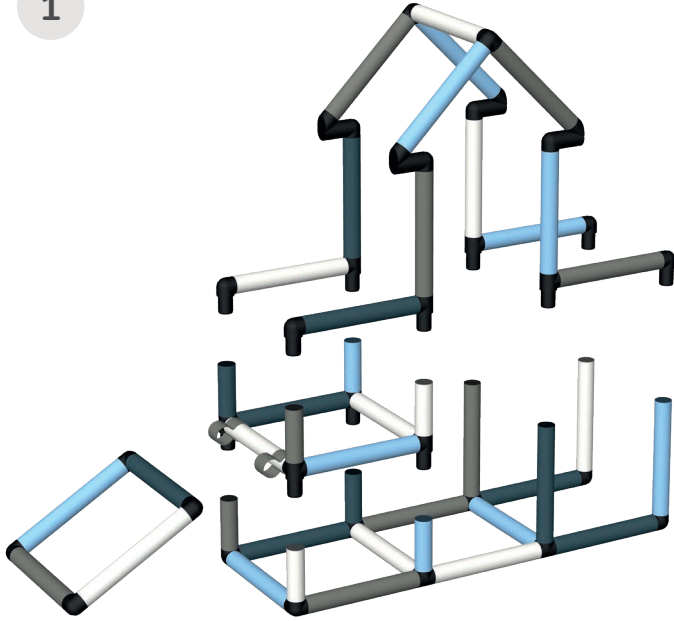

👤 1½ ⌚ 2:00 📏 85 × 85 × 65 cm

1

2

Kleinkind Klettergerüst Toddler's Climbing Frame

👤 1½ ⌚ 2:00 📏 175 × 125 × 90 cm

1

2

Kleinkinder Spieltisch mit Stuhl Toddler's Play Desk and Chair

👤 1½ ⌚ 2:00 📏 85 × 85 × 85 cm, 45 × 45 × 45 cm

1

2

Kleinkinder Weltraum Kletterrampe Toddler's Outer Space Climbing Ramp

👤 1½ ⌚ 2:00 📏 175 × 125 × 90 cm

1

2

Kletterbarren mit Turm und Baby Rampe Climbing Bar with Tower and Baby Ramp

👤 1½ ⌚ 2:00 📏 167 × 45 × 116 cm

1

2

Spielecke Häuschen Play Corner Cottage

👤 1½ ⌚ 2:00 📏 142 × 125 × 104 cm

1

2

Klettergerüst mit langer Rampe Climbing Frame with Long Ramp