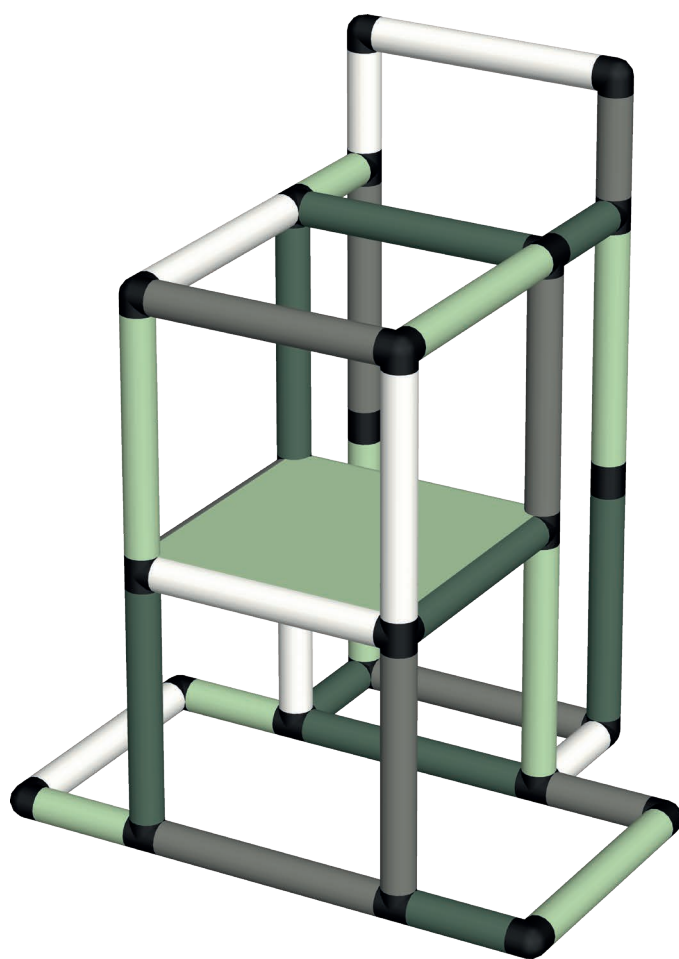

👤 1 ⌚ 2:00 📏 165 × 92 × 116 cm

Der Lernwürfel (offen) The Learning Cube (open)

👤 1½ ⌚ 2:00 📏 85 × 45 × 65 cm

Lernturm (geschlossen) Learning Tower (closed)

1½ 1:00 45 × 45 × 85 cm

Kleiner Lernturm (geschlossen) Small Learning Tower (closed)

1½ 1:00 45 × 45 × 65 cm

Kleinkinder Lernturm Early Learning Tower

👤 2 ⌚ 1:00 📏 85 × 45 × 85 cm

1

2

Kleinkinder Lernturm mit seitlicher Stange Early Learning Tower with Side Bar

1½ 1:00 85 × 65 × 105 cm

1

2

Kleinkinder Lernturm mit Baby Aufstieg Early Learning Tower with Baby Steps

👤 1½ ⌚ 1:00 📏 85 × 85 × 85 cm

1

2

Eckspielturm mit Babyrampe Corner Play Tower with Baby Ramp

👤 1½ ⌚ 2:00 📏 130 × 85 × 125 cm

1