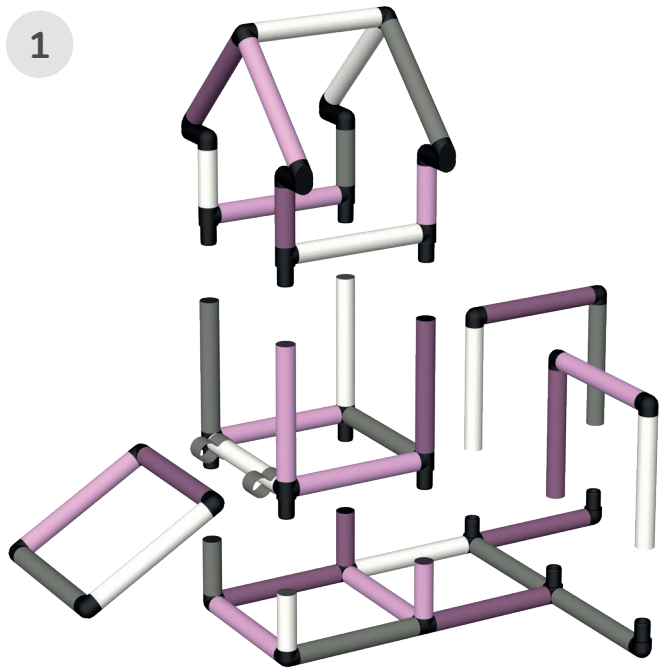

👤 1½ ⌚ 1:00 📏 85 × 45 × 105 cm

1

2

Lernturm mit breitem Rahmen (25 cm) Wide Base Learning Tower (25 cm)

👤 1½ ⌚ 1:00 📏 85 × 65 × 105 cm

1

2

Lernturm mit breitem Rahmen (45 cm) Wide Base Learning Tower (45 cm)

👤 1½ ⌚ 1:00 📏 85 × 65 × 125 cm

1

2

Lernstuhl Learning Chair

👤 1½ ⌚ 2:00 📏 105 × 45 × 105 cm

1

2

Einfacher Krabbelturm mit Babyrutsche Simple Crawling Tower with Baby Slide

👤 1 ⌚ 2:00 📏 165 × 92 × 116 cm

Der Lernwürfel (offen) The Learning Cube (open)

👤 1½ ⌚ 2:00 📏 85 × 45 × 65 cm

Lernturm (geschlossen) Learning Tower (closed)

1½ 1:00 45 × 45 × 85 cm

Kleiner Lernturm (geschlossen) Small Learning Tower (closed)