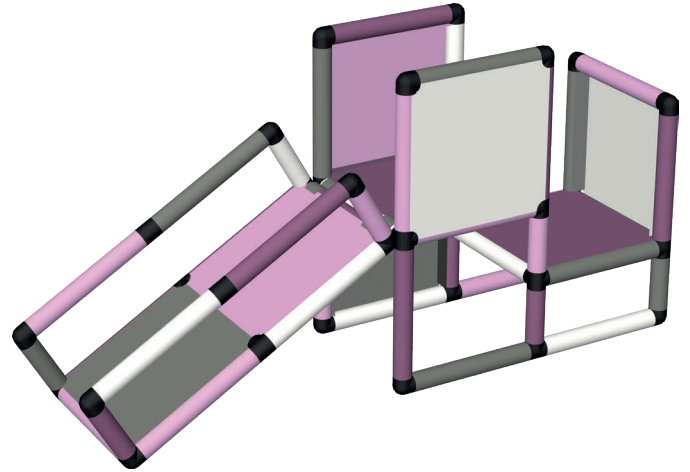

👤 1½ ⌚ 2:00 📏 85 × 85 × 85 cm, 45 × 45 × 45 cm

1

2

Kleinkinder Weltraum Kletterrampe Toddler's Outer Space Climbing Ramp

👤 1½ ⌚ 2:00 📏 175 × 125 × 90 cm

1

2

Kletterbarren mit Turm und Baby Rampe Climbing Bar with Tower and Baby Ramp

👤 1½ ⌚ 2:00 📏 167 × 45 × 116 cm

1

2

Spielecke Häuschen Play Corner Cottage

👤 1½ ⌚ 2:00 📏 142 × 125 × 104 cm

1

2

Klettergerüst mit langer Rampe Climbing Frame with Long Ramp

👤 1½ ⌚ 2:00 📏 168 × 45 × 85 cm

1

2

Lernturm (25 cm) Learning Tower (25 cm)

👤 1½ ⌚ 1:00 📏 65 × 45 × 125 cm

1

2

Lernturm (45 cm) Learning Tower (45 cm)