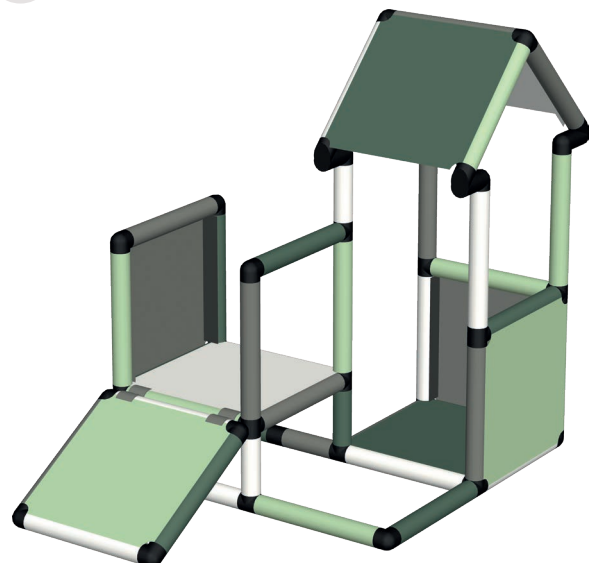

👤 1½ ⌚ 2:00

17 Kleinkinder Lernturm
Early Learning Tower

👤 1½ ⌚ 1:00

18 Ein Traum von Babyrutschen und
Rampen mit niedrigen Plattformen
A Dream of Baby Slides and
Ramps with Low Platforms

👤 ½ ⌚ 3:00

Bällebad Spielecke Ball Bath Play Area

👤 3 ⌚ 2:00 📏 125 × 85 × 45 cm

1

2

Mein erstes Schloss mit Rampe My First Castle with Ramp

👤 1 ⌚ 2:00 📏 134 × 85 × 116 cm

1

2

Der Lernwürfel mit Seitenplatte The Learning Cube with Side Panel

👤 1½ ⌚ 2:00 📏 85 × 85 × 65 cm

1

2

Kleinkind Klettergerüst Toddler's Climbing Frame

👤 1½ ⌚ 2:00 📏 175 × 125 × 90 cm

1

2

Kleinkinder Spieltisch mit Stuhl Toddler's Play Desk and Chair

👤 1½ ⌚ 2:00 📏 85 × 85 × 85 cm, 45 × 45 × 45 cm

1

2

Kleinkinder Weltraum Kletterrampe Toddler's Outer Space Climbing Ramp

👤 1½ ⌚ 2:00 📏 175 × 125 × 90 cm

1

2

Kletterbarren mit Turm und Baby Rampe Climbing Bar with Tower and Baby Ramp