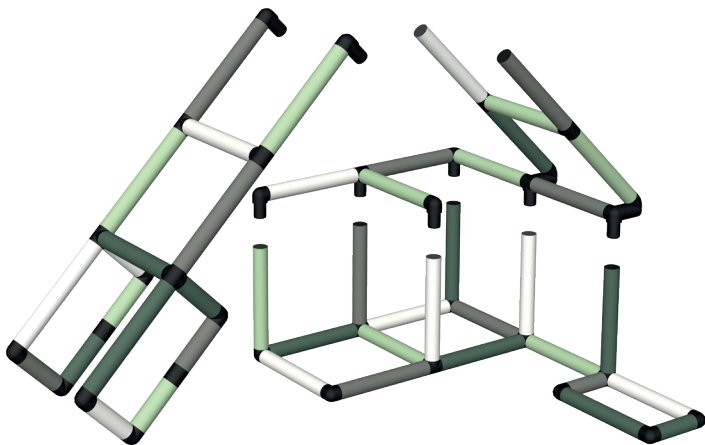

👤 1½ ⌚ 2:00 📏 85 × 85 × 85 cm, 45 × 45 × 45 cm

1

2

Kleinkinder Weltraum Kletterrampe Toddler's Outer Space Climbing Ramp

👤 1½ ⌚ 2:00 📏 175 × 125 × 90 cm

1

2

Kletterbarren mit Turm und Baby Rampe Climbing Bar with Tower and Baby Ramp

👤 1½ ⌚ 2:00 📏 167 × 45 × 116 cm

1

2

Spielecke Häuschen Play Corner Cottage

👤 1½ ⌚ 2:00 📏 142 × 125 × 104 cm

1

2

Klettergerüst mit langer Rampe Climbing Frame with Long Ramp