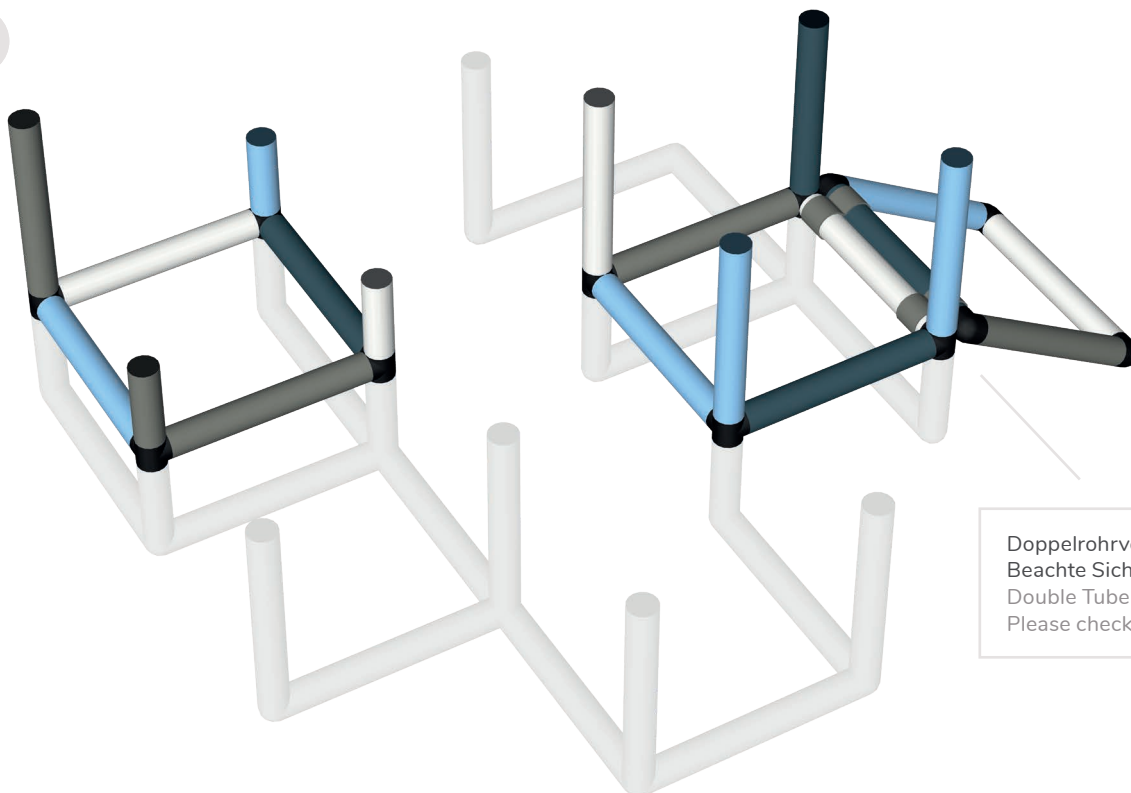

2

Spielturm für Kleinkinder Play Tower for Toddlers

👤 1 ⌚ 1:00 📏 125 × 125 × 105 cm

Kleinkinder Lernturm Early Learning Tower

👤 1½ ⌚ 1:00 📏 85 × 85 × 125 cm

Ein Traum von Babyrutschen und Rampen mit niedrigen Plattformen A Dream of Baby Slides and Ramps with Low Platforms

👤 ½ ⌚ 3:00 📏 238 × 125 × 116 cm

1

Erforderliche Produkte
Required Products

2x ADVENTURE

2

Doppelrohrverbinder
Beachte Sicherheitshinweis 1.12
Double Tube Connector
Please check safety instructions 1.12

3

4

Winkelkupplung (45°)
Beachte Sicherheitshinweis 1.18
Diagonal Connector
Please check safety instructions 1.18

5

1 PLUG-IN-SYSTEM

ERWEITERBAR 2

3 3D-PROGRAMM

DRINNEN & DRAUSSEN 4

5 miniQUADRO

MODELLDATENBANK 6