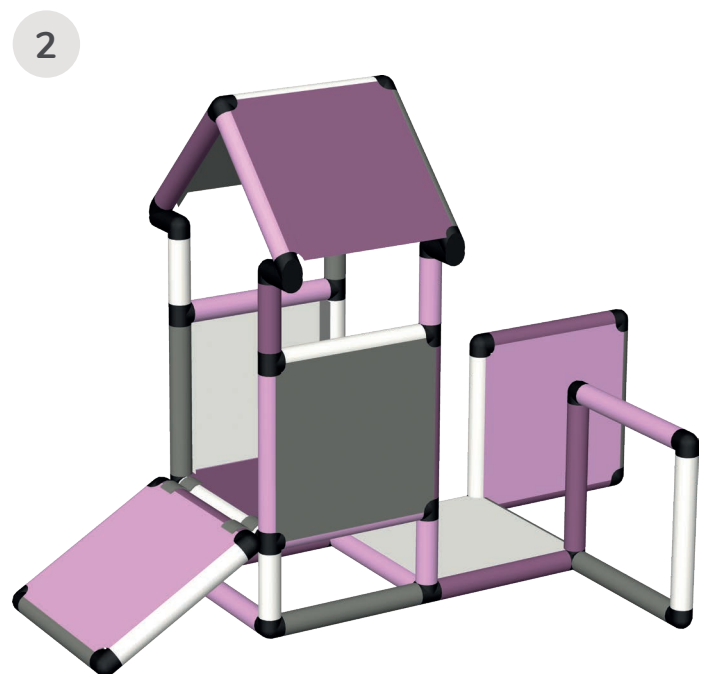

👤 1½ ⌚ 1:00 📏 85 × 45 × 105 cm

1

2

Lernturm mit breitem Rahmen (25 cm) Wide Base Learning Tower (25 cm)

👤 1½ ⌚ 1:00 📏 85 × 65 × 105 cm

1

2

Lernturm mit breitem Rahmen (45 cm) Wide Base Learning Tower (45 cm)

👤 1½ ⌚ 1:00 📏 85 × 65 × 125 cm

1

2

Lernstuhl Learning Chair

👤 1½ ⌚ 2:00 📏 105 × 45 × 105 cm

1

2

Einfacher Krabbelturm mit Babyrutsche Simple Crawling Tower with Baby Slide

👤 1 ⌚ 2:00 📏 165 × 92 × 116 cm

Der Lernwürfel (offen) The Learning Cube (open)

👤 1½ ⌚ 2:00 📏 85 × 45 × 65 cm

Lernturm (geschlossen) Learning Tower (closed)

1½ 1:00 45 × 45 × 85 cm

Kleiner Lernturm (geschlossen) Small Learning Tower (closed)