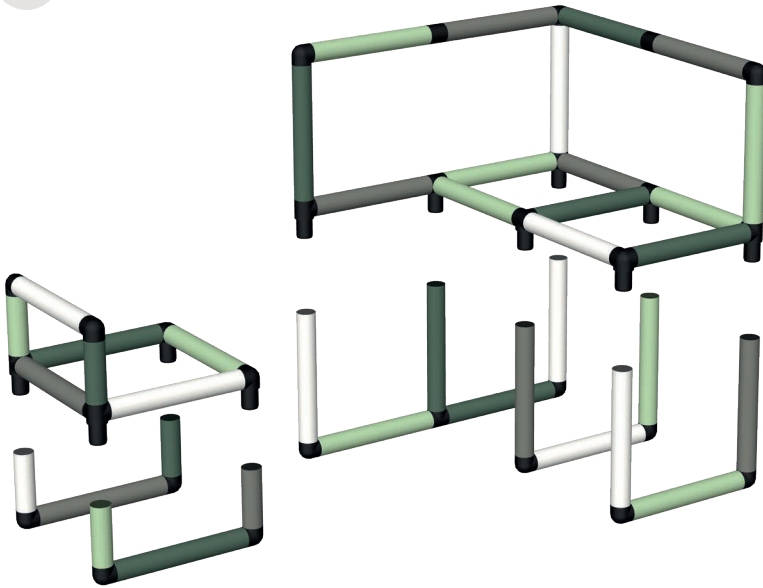

👤 1½ ⌚ 2:00 📏 85 × 85 × 65 cm

1

2

Kleinkind Klettergerüst Toddler's Climbing Frame

👤 1½ ⌚ 2:00 📏 175 × 125 × 90 cm

1

2

Kleinkinder Spieltisch mit Stuhl Toddler's Play Desk and Chair

👤 1½ ⌚ 2:00 📏 85 × 85 × 85 cm, 45 × 45 × 45 cm

1

2

Kleinkinder Weltraum Kletterrampe Toddler's Outer Space Climbing Ramp

👤 1½ ⌚ 2:00 📏 175 × 125 × 90 cm

1

2

Kletterbarren mit Turm und Baby Rampe Climbing Bar with Tower and Baby Ramp

👤 1½ ⌚ 2:00 📏 167 × 45 × 116 cm

1

2

Spielecke Häuschen Play Corner Cottage

👤 1½ ⌚ 2:00 📏 142 × 125 × 104 cm

1

2

Klettergerüst mit langer Rampe Climbing Frame with Long Ramp