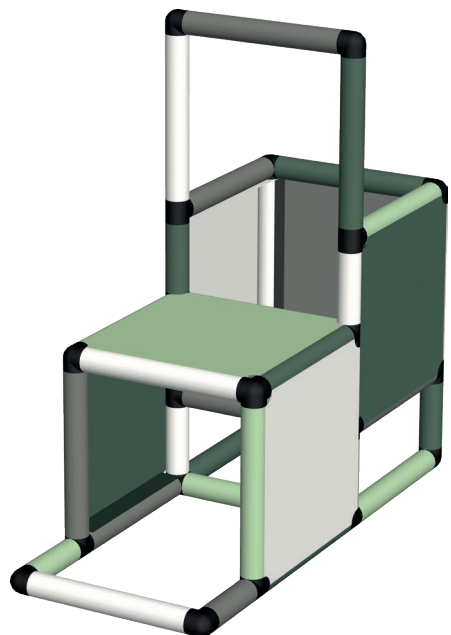

👤 1½ ⌚ 1:00 📏 85 × 45 × 105 cm

1

2

Lernturm mit breitem Rahmen (25 cm) Wide Base Learning Tower (25 cm)

👤 1½ ⌚ 1:00 📏 85 × 65 × 105 cm

1

2

Lernturm mit breitem Rahmen (45 cm) Wide Base Learning Tower (45 cm)

👤 1½ ⌚ 1:00 📏 85 × 65 × 125 cm

1

2

Lernstuhl Learning Chair

👤 1½ ⌚ 2:00 📏 105 × 45 × 105 cm

1

2

Einfacher Krabbelturm mit Babyrutsche Simple Crawling Tower with Baby Slide

👤 1 ⌚ 2:00 📏 165 × 92 × 116 cm

Der Lernwürfel (offen) The Learning Cube (open)

👤 1½ ⌚ 2:00 📏 85 × 45 × 65 cm

Lernturm (geschlossen) Learning Tower (closed)

1½ 1:00 45 × 45 × 85 cm

Kleiner Lernturm (geschlossen) Small Learning Tower (closed)