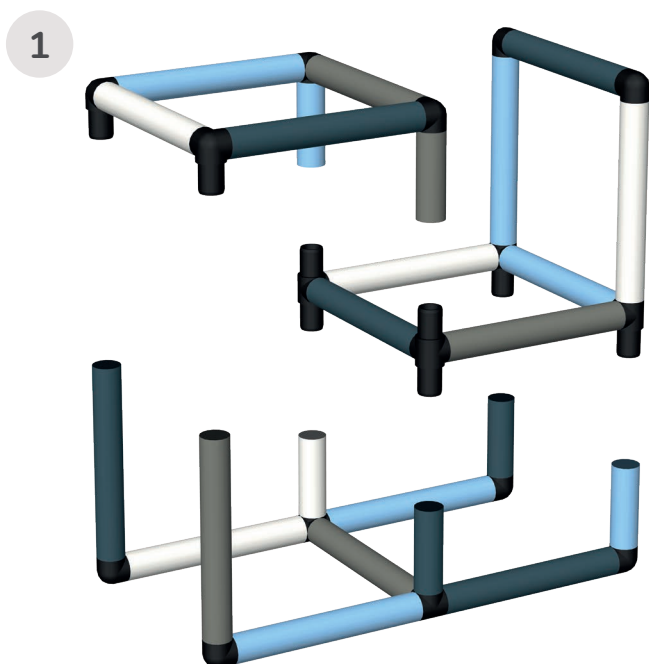

👤 1½ ⌚ 1:00 📏 85 × 45 × 105 cm

1

2

Lernturm mit breitem Rahmen (25 cm) Wide Base Learning Tower (25 cm)

👤 1½ ⌚ 1:00 📏 85 × 65 × 105 cm

1

2

Lernturm mit breitem Rahmen (45 cm) Wide Base Learning Tower (45 cm)

👤 1½ ⌚ 1:00 📏 85 × 65 × 125 cm

1

2

Lernstuhl Learning Chair

👤 1½ ⌚ 2:00 📏 105 × 45 × 105 cm

1

2

Einfacher Krabbelturm mit Babyrutsche Simple Crawling Tower with Baby Slide

👤 1 ⌚ 2:00 📏 165 × 92 × 116 cm

Der Lernwürfel (offen) The Learning Cube (open)

👤 1½ ⌚ 2:00 📏 85 × 45 × 65 cm

Lernturm (geschlossen) Learning Tower (closed)

1½ 1:00 45 × 45 × 85 cm

Kleiner Lernturm (geschlossen) Small Learning Tower (closed)