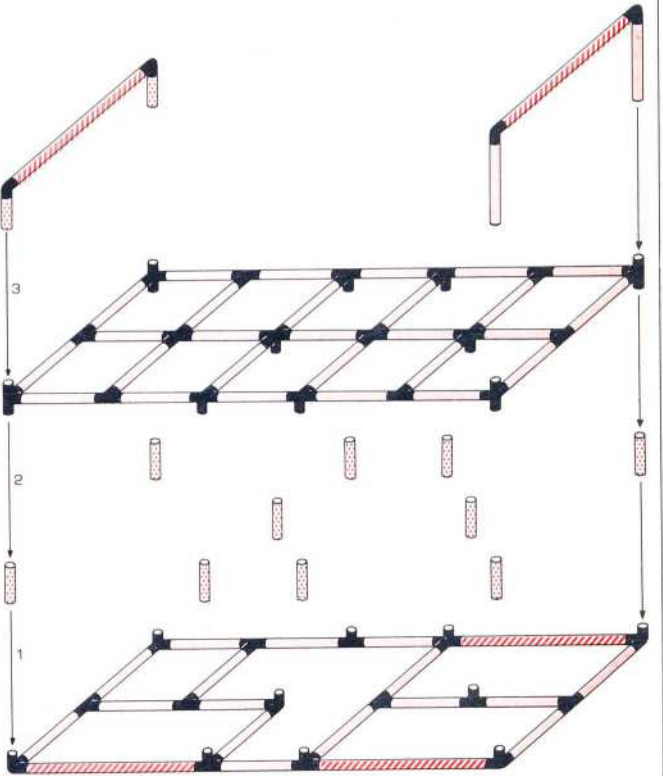

L 205 cm
80.7 in.
B 85 cm
33.4 in.
H 65 cm
25.5 in.

1.86

Burg mit Rutsche
castle with slide
château avec tobogan

1 x Quadro UNIVERSAL 3+

Achtung, Attention!

Platten auf dieser Seite verschrauben
 lock the panels on this side
 fixer les panneaux sur cette côté