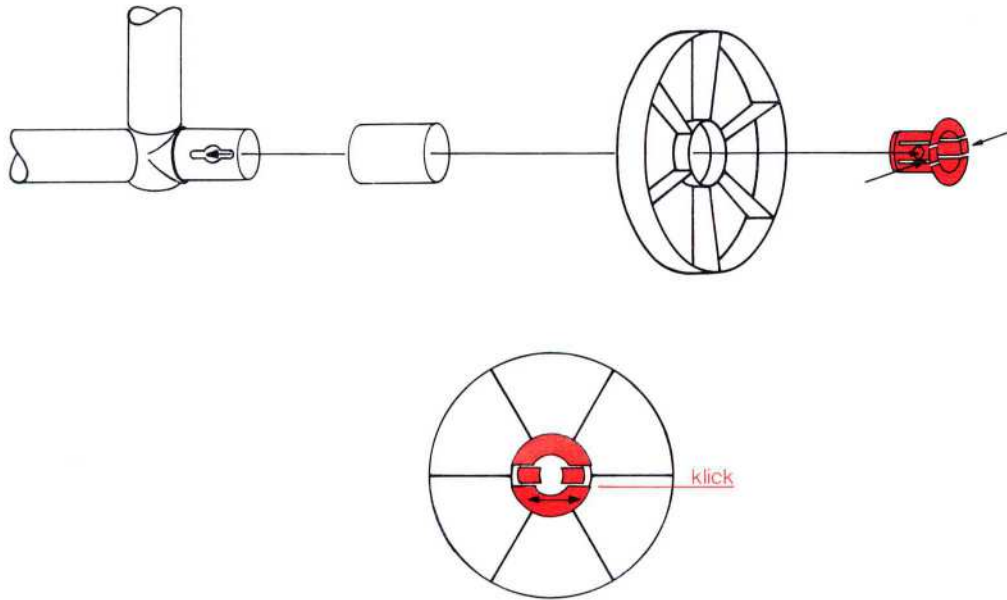

Quadro TRUCK COLOR 278 Elemente

Radbefestigung – wheel-fitting – montage des roues