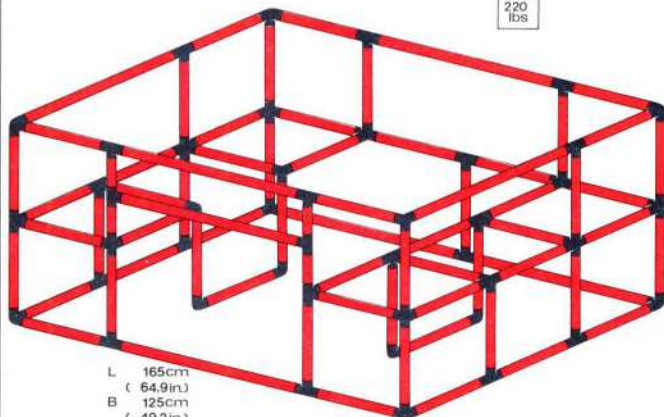

Achtung, Attention!

Befestigung / fixing:
- fest an Baum / Wand
- firmly to the tree wall

L 115cm
(45.3 in.)
B 85cm
(33.4 in.)
H 223cm
(87.8 in.)

1.86

Spielecke playpen coin de jeu

2 x Quadro START

1+

Achtung / Attention!
General Instruction

L 165cm
(64.9 in.)
B 125cm
(49.2 in.)
H 85cm
(33.4 in.)

1.86

2 x Quadro START

6+

"Farmhouse"

Achtung, Attention!

Platten auf dieser Seite verschrauben
lock the panels on this side
fixer les panneaux sur cette côté