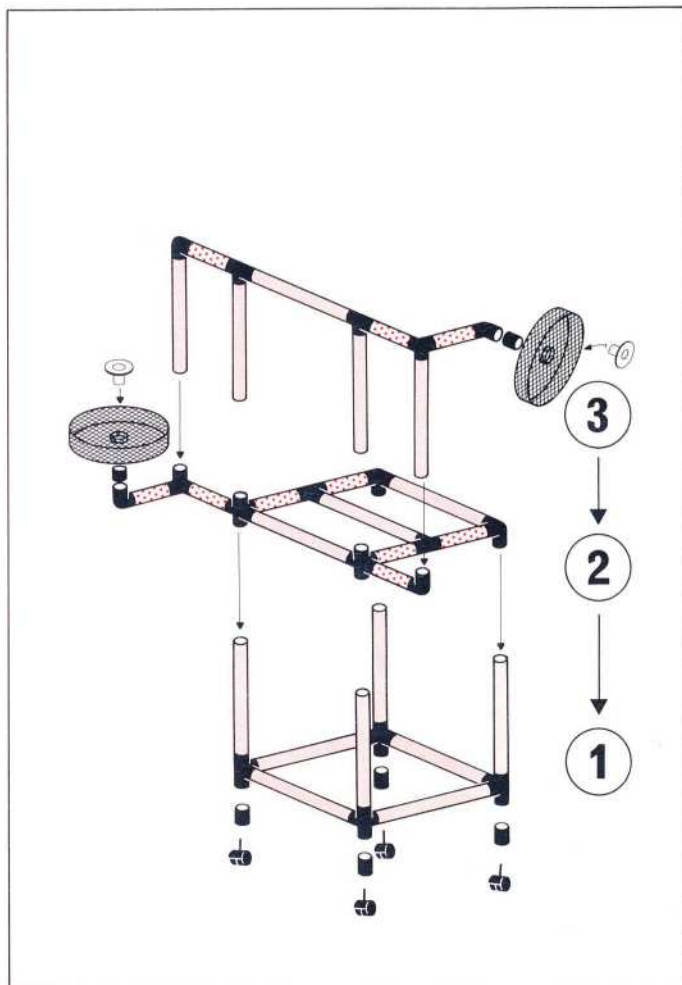

table avec chaise

Achtung / Attention!
 **General Instruction**

L 65 cm
 (25,6 in.)
 B 85 cm
 (33,4 in.)
 H 73 cm
 (28,7 in.)

1 x Quadro BABY COLOR **1+**

Verkaufsstand

shop

boutique

Achtung / Attention!
 **General Instruction**

L 105 cm
 (41,3 in.)
 B 77 cm
 (30,3 in.)
 H 108 cm
 (42,4 in.)

Kasperltheater puppet theater guignol

1 x Quadro BABY COLOR **1+**

Achtung / Attention!
General Instruction

100kg
220
lbs

L 45 cm
(17,7 in.)
B 45 cm
(17,7 in.)
H 85 cm
(33,4 in.)