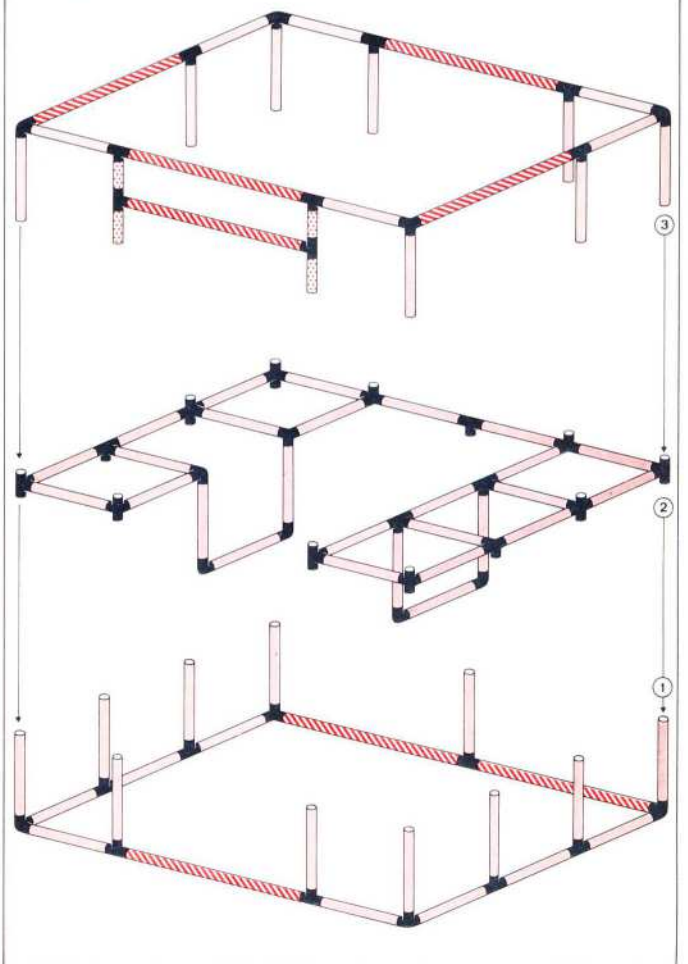

Achtung, Attention!

Befestigung / fixing:
- fest an Baum / Wand
- firmly to the tree wall

L 115cm
(45.3 in.)
B 85cm
(33.4 in.)
H 223cm
(87.8 in.)

1.86

Spielecke playpen coin de jeu

2 x Quadro START

1+

Achtung / Attention!
General Instruction

L 165cm
(64.9 in.)
B 125cm
(49.2 in.)
H 85cm
(33.4 in.)

1.86

2 x Quadro START

6+

"Farmhouse"

Achtung, Attention!

Platten auf dieser Seite verschrauben
lock the panels on this side
fixer les panneaux sur cette côté