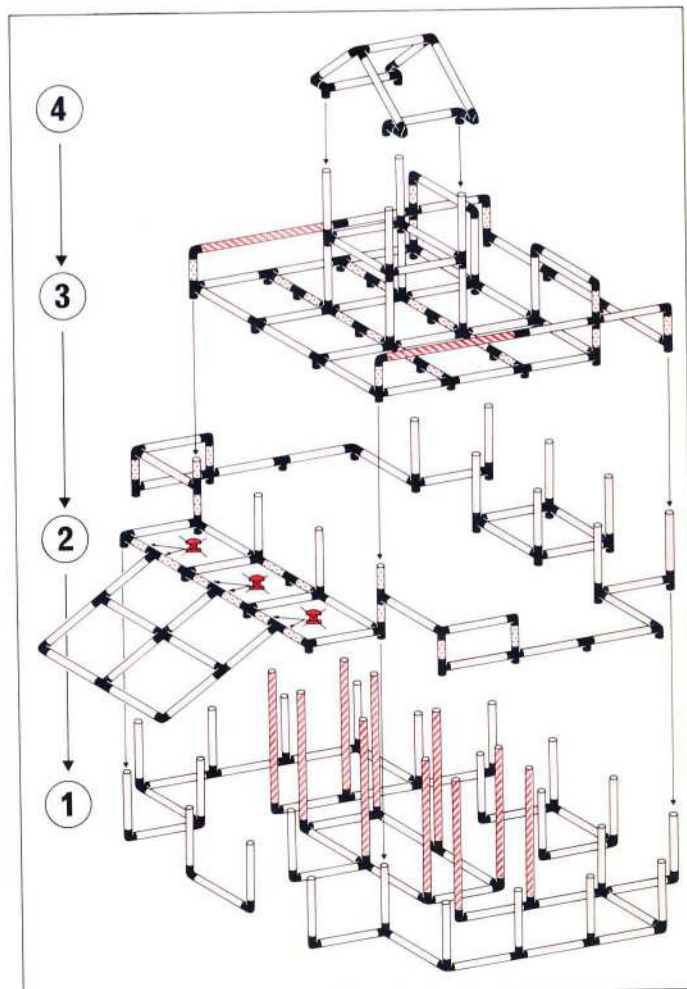

100 kg
220 lbs

Achtung, Attention!

Platten verschrauben
lock the panels
fixer les panneaux

L 275 cm
(108.3 in)
B 165 cm
(65 in)
H 194 cm
(76.4 in)

1.86

4 × Quadro UNIVERSAL 10+

"Fort Knox"

Achtung, Attention!