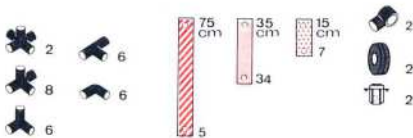

Spielburg mit Rutsche
playcastle with slide
château de jeu avec tobogan

2 x Quadro JUNIOR

6+

L 165 cm
(65 in.)
B 235 cm
(92.5 in.)
H 105 cm
(41.3 in.)

Achtung, Attention!

Platten auf dieser Seite verschrauben
lock the panels on this side
fixer les panneaux sur cette côté

1.86

Flugzeug
airplane
avion

1 x Quadro JUNIOR
+ 1 x Quadro MOBIL

6+

L 185 cm
(72.8 in.)
B 205 cm
(80.7 in.)
H 70 cm
(27.5 in.)

1.86