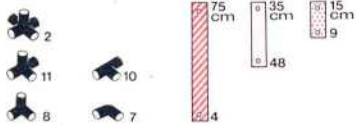

L 205 cm
80.7 in.
B 85 cm
33.4 in.
H 65 cm
25.5 in.

1.86

Burg mit Rutsche
castle with slide
château avec tobogan

1 x Quadro UNIVERSAL 3+

Achtung, Attention!

Platten auf dieser Seite verschrauben
 lock the panels on this side
 fixer les panneaux sur cette côté