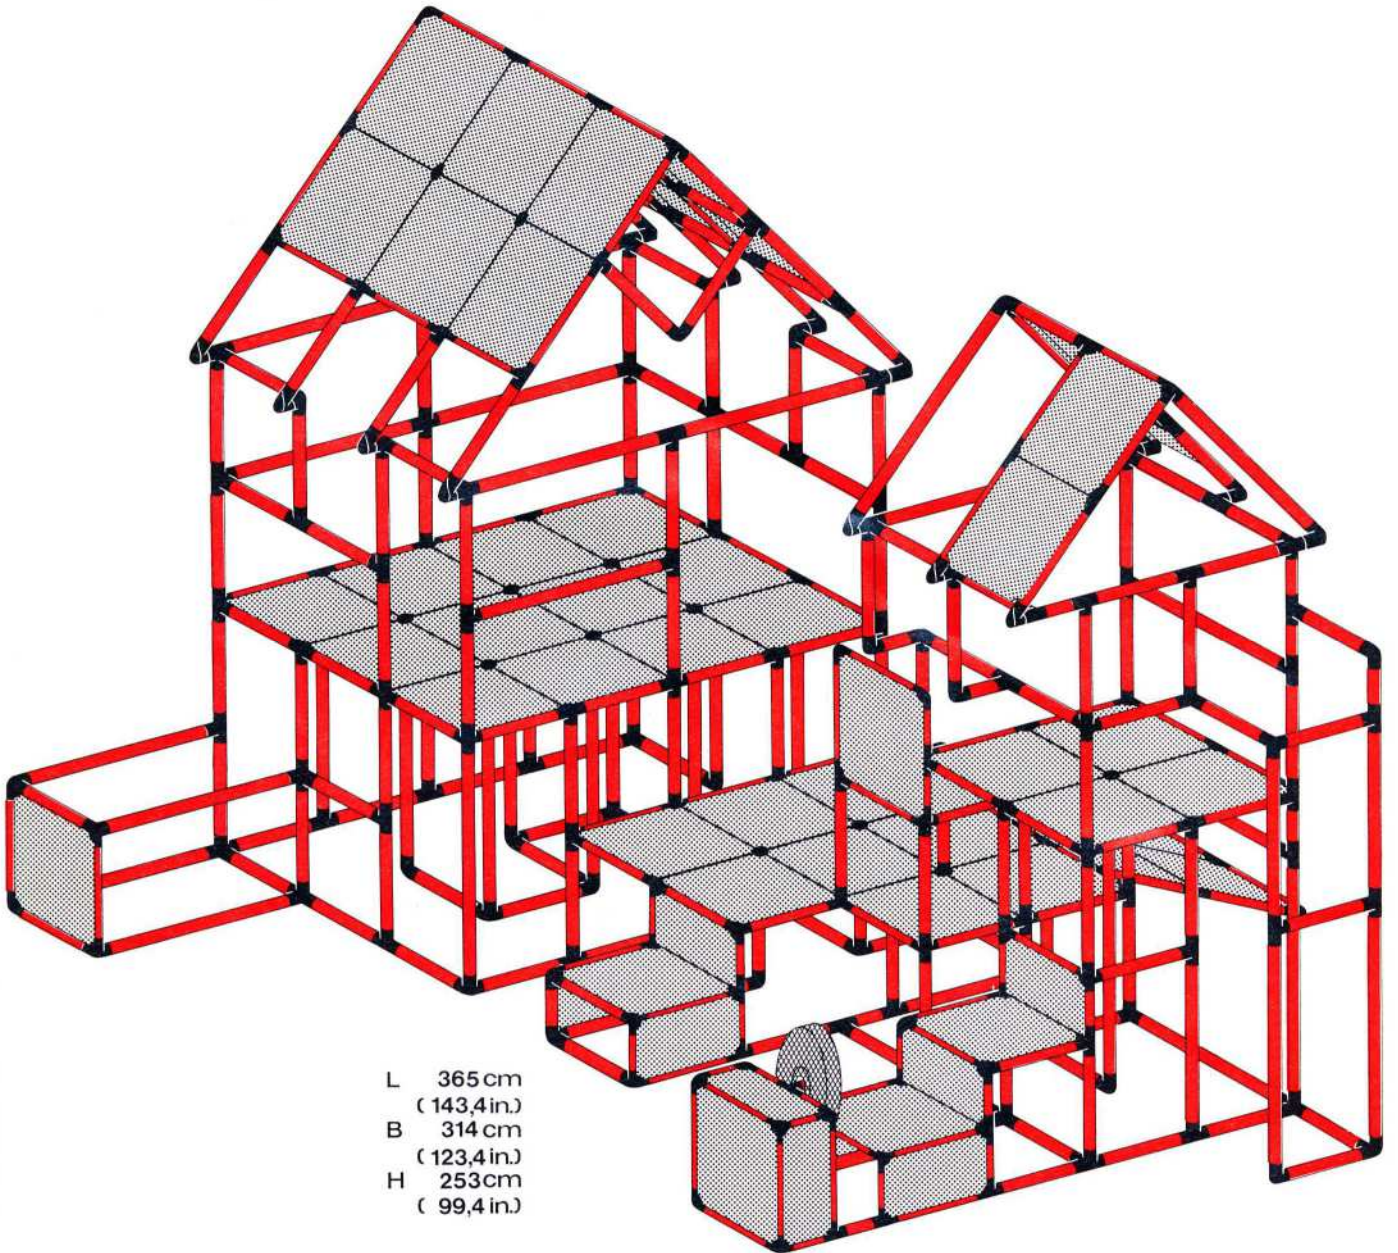

Abenteuer3 - Adventure3 - Aventure3

Burg - tower - donjon

3 × Quadro BABY COLOR
 + 3 × Quadro START
 + 3 × Quadro UNIVERSAL

6+

L 365 cm
 (143,4 in.)
 B 314 cm
 (123,4 in.)
 H 253 cm
 (99,4 in.)

- | | | | | | | | | | | | |
|---|----|---|----|---|-------|--|-------|---|-------|--|---|
|  | 14 |  | 11 |  | 75 cm |  | 35 cm |  | 15 cm |  | 1 |
|  | 18 |  | 62 |  | 285 |  | | | |  | 1 |
|  | 61 |  | 16 |  | 30 |  | | | |  | 1 |
|  | 45 |  | 10 | | | | | | | | |