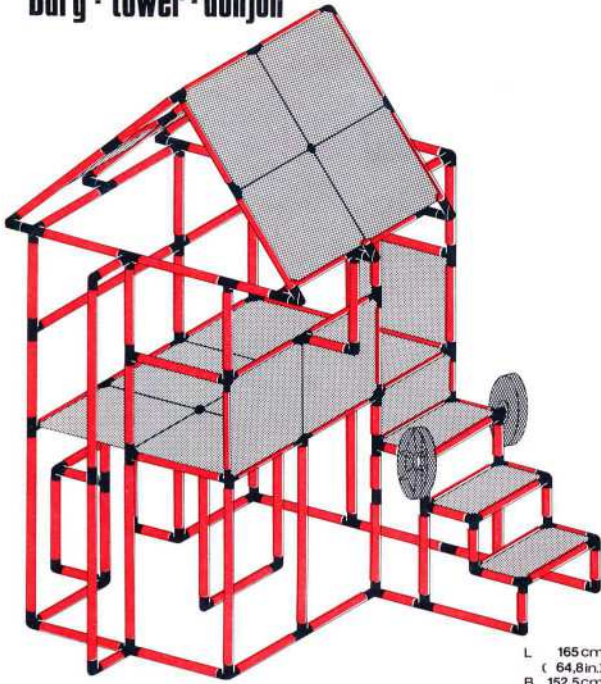

Abenteuer1 - Adventure1 - Aventure1 Burg - tower - donjon

Seite 54
page

L 165 cm
(64,8 in.)
B 152,5 cm
(59,9 in.)
H 223 cm
(87,6 in.)