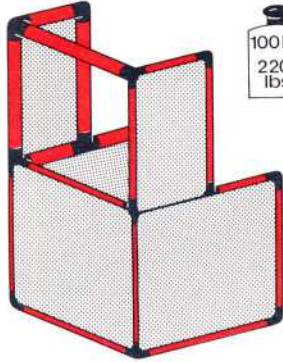

Kasperltheater puppet theater guignol

1 x Quadro BABY COLOR **1+**

Achtung / Attention!
General Instruction

100kg
220
lbs

L 45 cm
(17,7 in.)
B 45 cm
(17,7 in.)
H 85 cm
(33,4 in.)

5.89