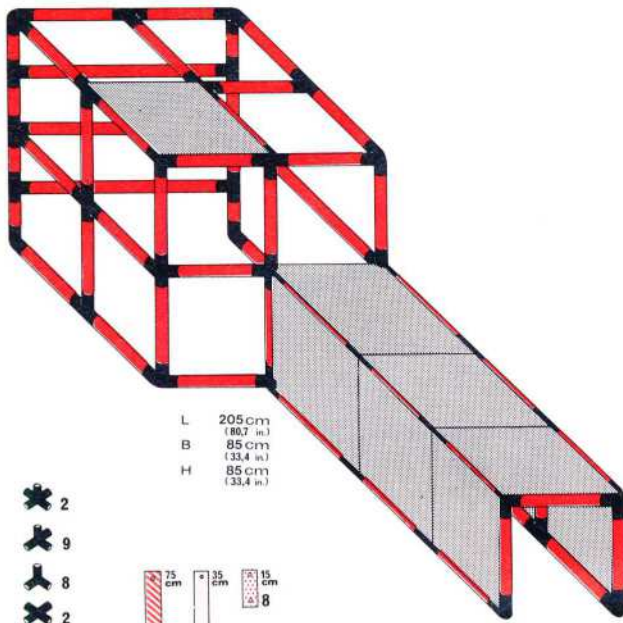

Platten auf dieser Seite verschrauben
lock the panels on this side
fixer les panneaux sur cette cote

100kg
220 lbs

L 226 cm
(89 in.)
B 85 cm
(33.4 in.)
H 100 cm
(39.4 in.)

- 1
- 11
- 8
- 11
- 10

1.86

Tunnel mit Käfig
tunnel climber
tunnel avec cage

1 x Quadro UNIVERSAL **3+**

100kg
220 lbs

L 205 cm (80.7 in.)
 B 85 cm (33.4 in.)
 H 85 cm (33.4 in.)

- 2
- 9
- 8
- 2
- 12
- 4

1.86

Spielcenter
play-center
centre de jeu

1 x Quadro UNIVERSAL **1+**

Achtung / Attention!
 General Instruction