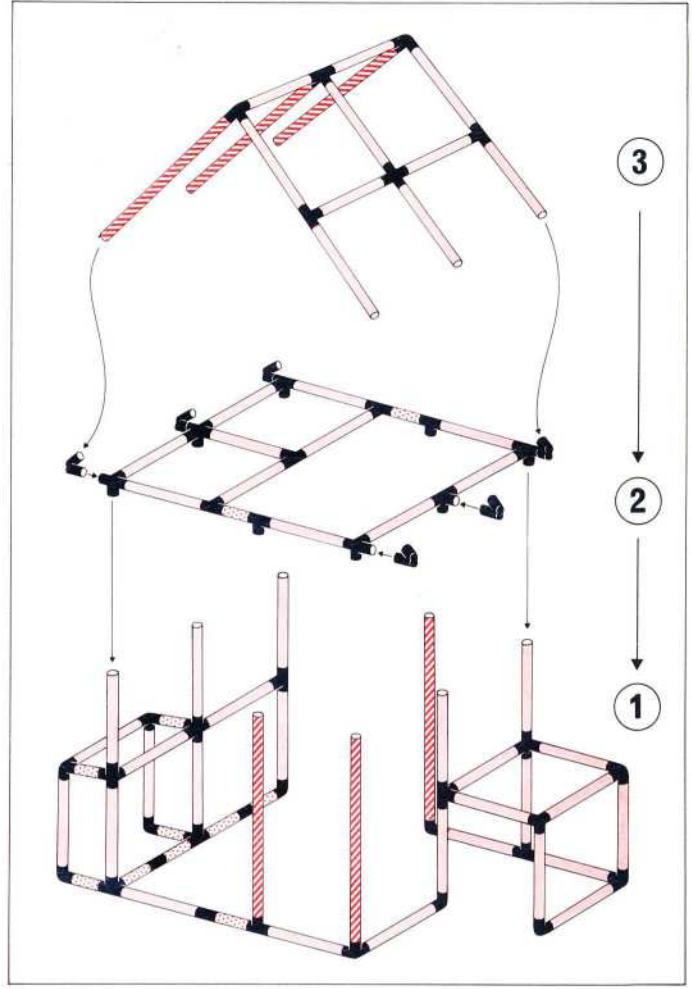

100kg
220 lbs

- 1
- 2
- 8
- 10
- 6
- 3
- 6

L 165cm
(64.9in.)
B 85cm
(33.4in.)
H 143cm
(56.2in.)

1.86

3
2
1

Rutsche slide tobogan

1 x Quadro UNIVERSAL (6+)

Achtung, Attention!