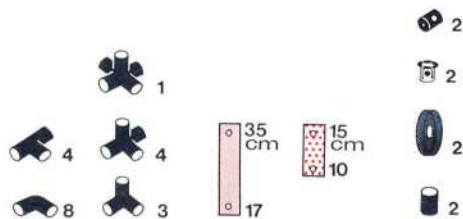

table avec chaise

Achtung / Attention!
 **General Instruction**

L 65 cm
 (25,6 in.)
 B 85 cm
 (33,4 in.)
 H 73 cm
 (28,7 in.)

1 x Quadro BABY COLOR **1+**

Verkaufsstand

shop

boutique

Achtung / Attention!
 **General Instruction**