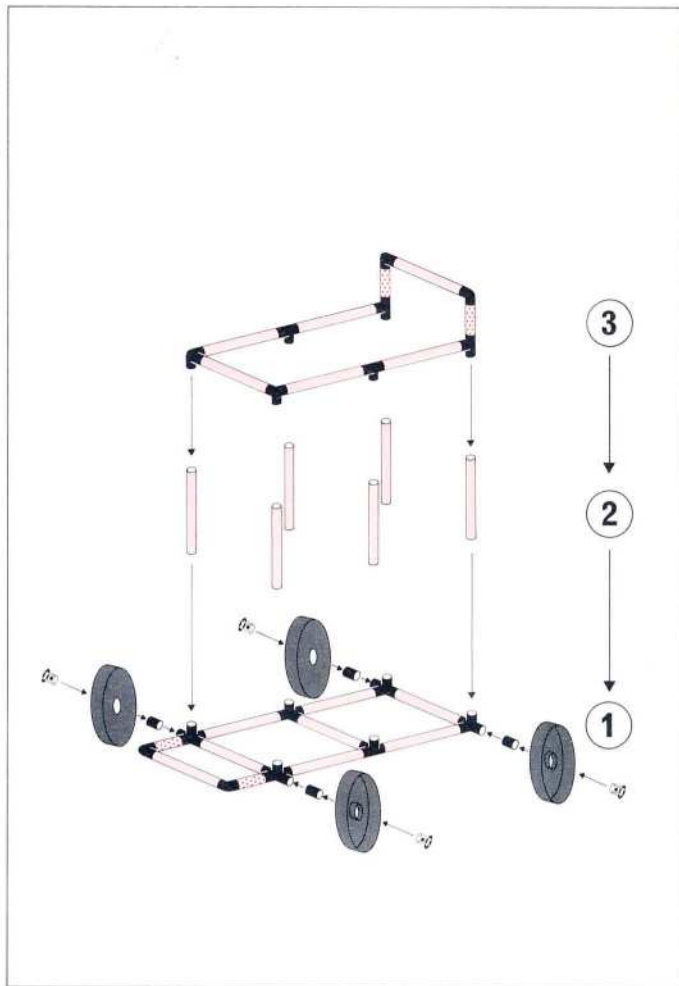

Lok engine locomotive

1 x Quadro TRUCK COLOR **3+**

50 kg
110 lbs

L 118 cm
(46,5 in)
B 57 cm
(22,4 in)
H 78 cm
(30,7 in)

4.87

LKW truck camion

1 x Quadro TRUCK COLOR **3+**

50 kg
110 lbs

L 118 cm
(46,5 in)
B 57 cm
(22,4 in)
H 98 cm
(38,6 in)

4.87