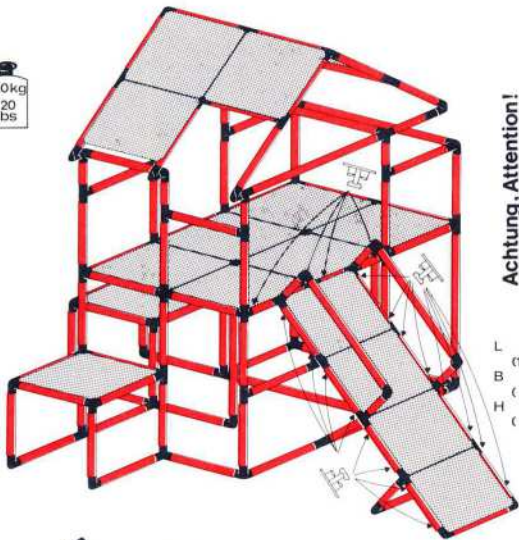

50kg
110
lbs

L 160 cm
63 in
B 77 cm
30.3 in
H 110 cm
43.3 in

1.86

Schaukel climber with swing bascule

2 x Quadro UNIVERSAL (6+)
+ 1 x Quadro MOBIL

Achtung, Attention!
Platten verschrauben
lock the panels
fixer les panneaux

L 245 cm (96.4 in.)
B 165 cm (64.9 in.)
H 137 cm (53.9 in.)

1.86

Haus mit Rutsche playhouse with slide maison avec tobogan

2 x Quadro UNIVERSAL (6+)

Achtung, Attention!
Platten auf dieser Seite verschrauben
lock the panels on this side
fixer les panneaux sur cette côté

100 kg
220 lbs

L 265 cm (104.3 in.)
B 165 cm (65 in.)
H 203 cm (80 in.)

1 × Quadro BABY COLOR
 + 1 × Quadro START
 + 1 × Quadro UNIVERSAL

6+

Abenteuer1 - Adventure1 - Aventure1 Burg - tower - donjon

L 165 cm
 (64,8in.)
 B 152,5cm
 (59,9in.)
 H 223cm
 (87,6in.)