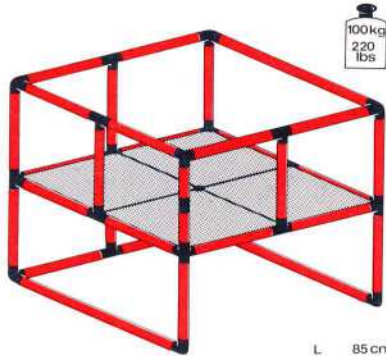

Aussichtsturm startloft galerie

1 x Quadro START

3+

100 kg
220 lbs

L 85 cm
(33.4 in.)
B 85 cm
(33.4 in.)
H 85 cm
(33.4 in.)

1.86

klettern und rutschen climb and slide grimper et glisser

1 x Quadro START