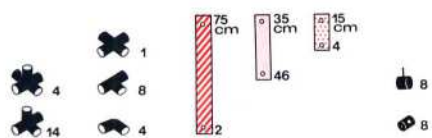

1.86

Spielwagen play - container wagon de jeu

2 x Quadro UNIVERSAL 3+

50 kg
110 lbs

L 205 cm
(80.7 in)
B 85 cm
(33.4 in)
H 56 cm
(22 in)

1.86

Burg mit Turm castle with tower château avec tour

3 x Quadro UNIVERSAL 6+