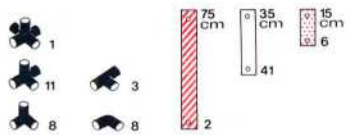

Tisch mit Stuhl table with chair table avec chaise

1 x Quadro UNIVERSAL 3+

L 85 cm
(33.4 in.)
B 85 cm
(33.4 in.)
H 65 cm
(25.5 in.)

L 45 cm
(17.7 in.)
B 45 cm
(17.7 in.)
H 65 cm
(25.5 in.)

1.86

Schreibtisch desk bureau

1 x Quadro UNIVERSAL 6+

L 165 cm
(64.9 in.)
B 125 cm
(49.2 in.)
H 65 cm
(25.5 in.)

1.86