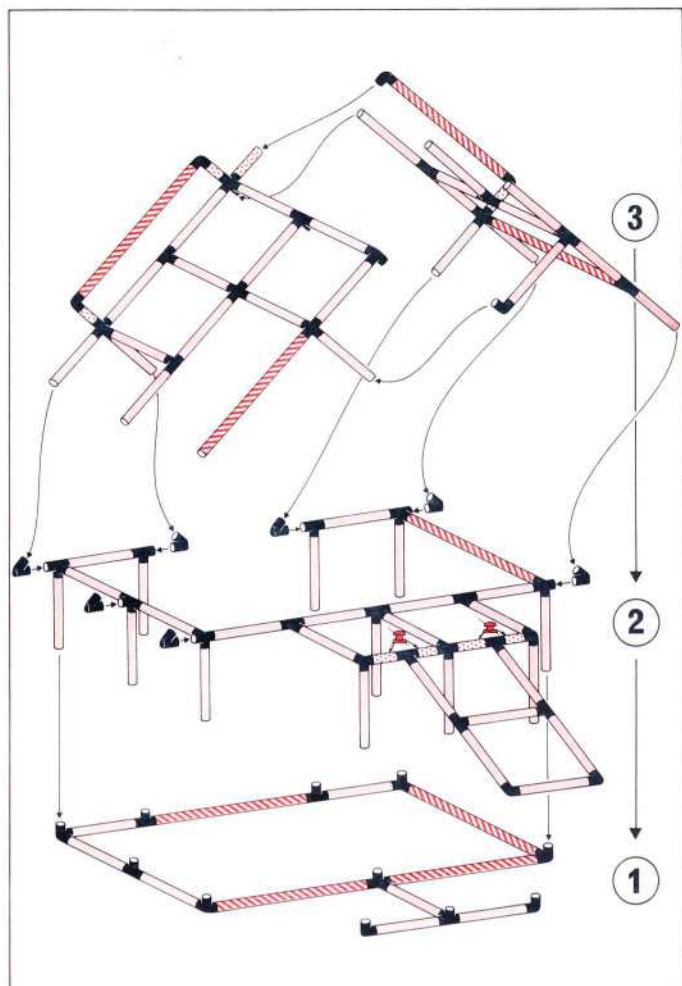

2 x Quadro START

6+

"Farmhouse"

Achtung, Attention!

Platten auf dieser Seite verschrauben
lock the panels on this side
fixer les panneaux sur cette côté

L 195cm
(76.7in.)
B 175cm
(68.9in.)
H 147cm
(57.9in.)

1.86

2 x Quadro START

3+

"Turbo Truck"

L 145cm
(57.1in.)
B 85cm
(33.4in.)
H 96cm
(37.8in.)

1.86