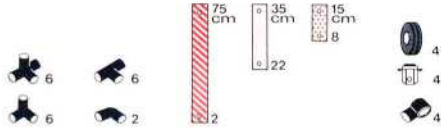

L 125 cm
(40.2 in.)
B 77 cm
(30.3 in.)
H 70 cm
(27.5 in.)

1.86

1 × Quadro START
+ 2 × Quadro MOBIL

1+

"Amphicar" II

Achtung/Attention!

für Pools + kleine Gewässer,
nicht für offene Gewässer
for pools + small lakes only,
not for open sea