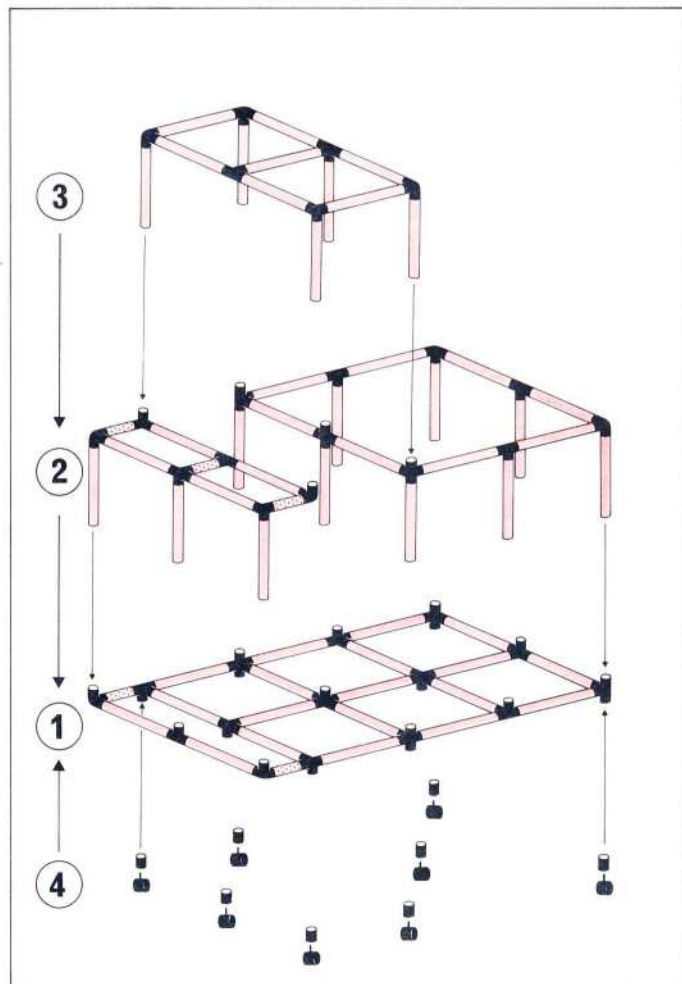

2 x Quadro START

6+

"Farmhouse"

Achtung, Attention!

Platten auf dieser Seite verschrauben
lock the panels on this side
fixer les panneaux sur cette côté

L 195cm
(76.7in.)
B 175cm
(68.9in.)
H 147cm
(57.9in.)

1.86

2 x Quadro START

3+

"Turbo Truck"

L 145cm
(57.1in.)
B 85cm
(33.4in.)
H 96cm
(37.8in.)

1.86