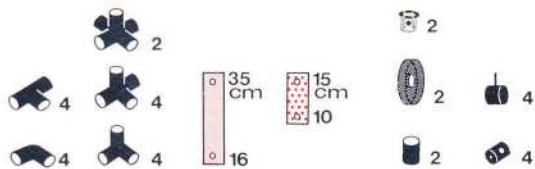

1 x Quadro BABY COLOR **1+**

Tisch mit Stuhl

table with chair

table avec chaise

Achtung / Attention!
General Instruction

L 65 cm
(25,6 in.)
B 85 cm
(33,4 in.)
H 73 cm
(28,7 in.)

1 x Quadro BABY COLOR **1+**

Verkaufsstand

shop

boutique

Achtung / Attention!
General Instruction

L 105 cm
(41,3 in.)
B 77 cm
(30,3 in.)
H 108 cm
(42,4 in.)