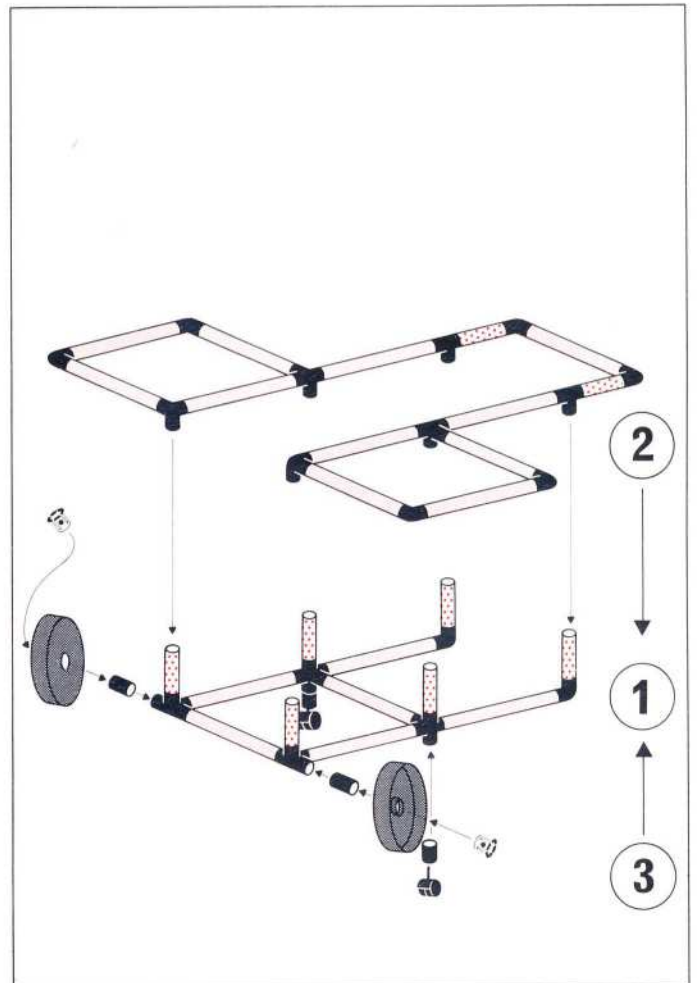

Flugzeug aeroplane avion

1 x Quadro BABY COLOR **1+**

Achtung / Attention!
General Instruction

L 105 cm
(41,3 in.)
B 125 cm
(49,2 in.)
H 36 cm
(14,2 in.)

Laufgestell baby walker trotteur bébé

1 x Quadro BABY COLOR **1+**