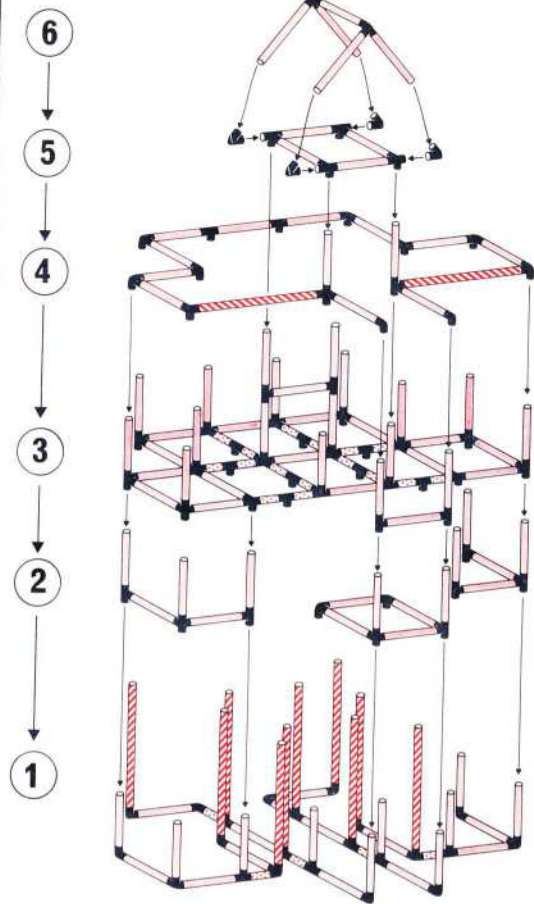

"Villa Kunterbunt"
"Villa Higgedy-Piggedy"
"Villa Pêle-Mêle"

2 × Quadro UNIVERSAL **6+**

100kg
220 lbs

L 205 cm
(80.7 in.)
B 125 cm
(49.2 in.)
H 194 cm
(76.4 in.)

1.86

Spiel- und Klettercenter
play and climbing-center
centre de jeu et de grimper

2 × Quadro UNIVERSAL **3+**

50 kg
110 lbs

L 225 cm
(88.6 in.)
B 125 cm
(49.2 in.)
H 125 cm
(49.2 in.)

1.86