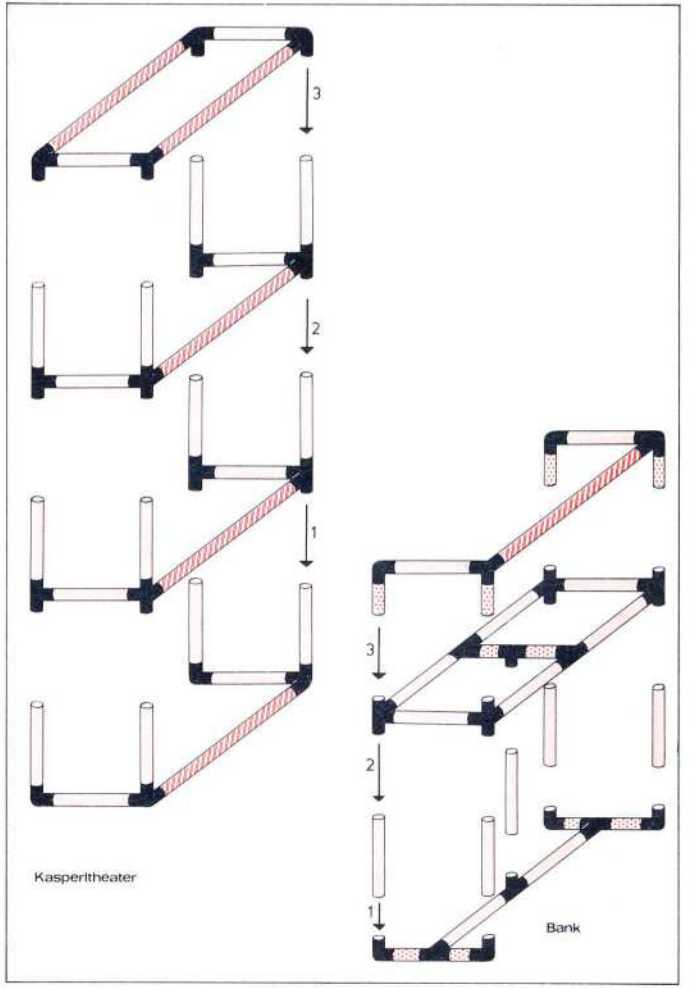

1.86

Kasperltheater mit Bank puppet theater guignol

1 x Quadro UNIVERSAL (6+)

L 85 cm (33.4 in.)
B 45 cm (17.7 in.)
H 125 cm (49.2 in.)

L 85 cm (33.4 in.)
B 45 cm (17.7 in.)
H 65 cm (25.5 in.)

1.86

Tisch mit Stuhl table with chair table avec chaise