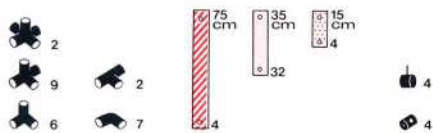

Aussichtsturm juniorloft galerie

1 x Quadro JUNIOR

3+

100kg
220
lbs

L 85 cm
(33.4 in.)
B 85 cm
(33.4 in.)
H 125 cm
(49.2 in.)

1.86

"Spitfire" Flugzeug aeroplane avion

1 x Quadro JUNIOR

3+

50kg
110
lbs

L 165 cm
(65 in.)
B 205 cm
(80.7 in.)
H 96 cm
(38 in.)

1.86