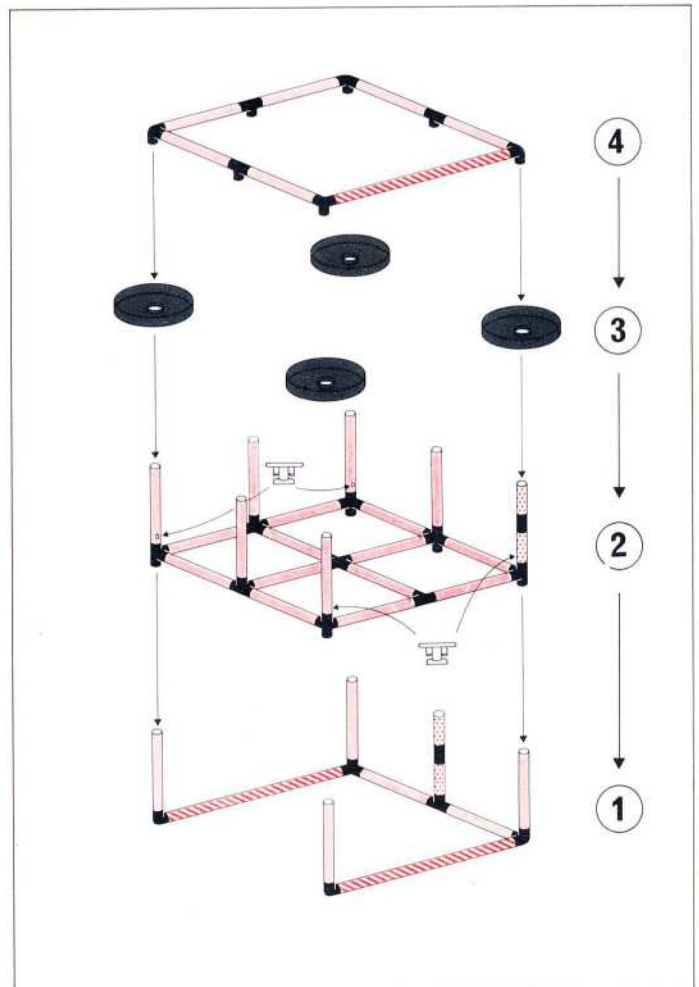

Radbefestigung – wheel-fitting – montage des roues

7.88

Kletterturm basic loft galerie

1 x Quadro TRUCK COLOR 1+

Achtung / Attention!
 General Instruction

100kg
220
lbs

L 110 cm
(43.3 in)
B 110 cm
(43.3 in)
H 85 cm
(33.4 in)