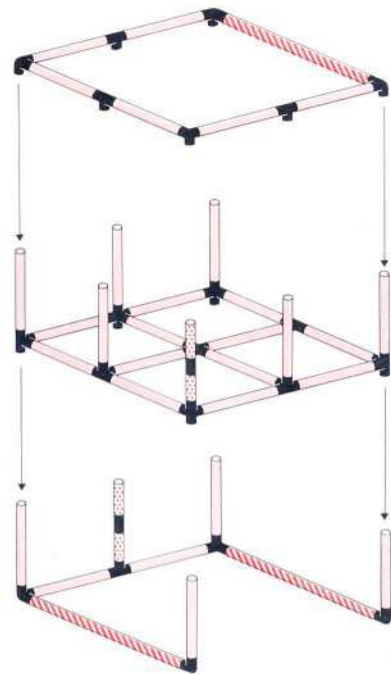

Aussichtsturm startloft galerie

1 x Quadro START

3+

100 kg
220 lbs

L 85 cm
(33.4 in.)
B 85 cm
(33.4 in.)
H 85 cm
(33.4 in.)

1.86

klettern und rutschen climb and slide grimper et glisser

1 x Quadro START