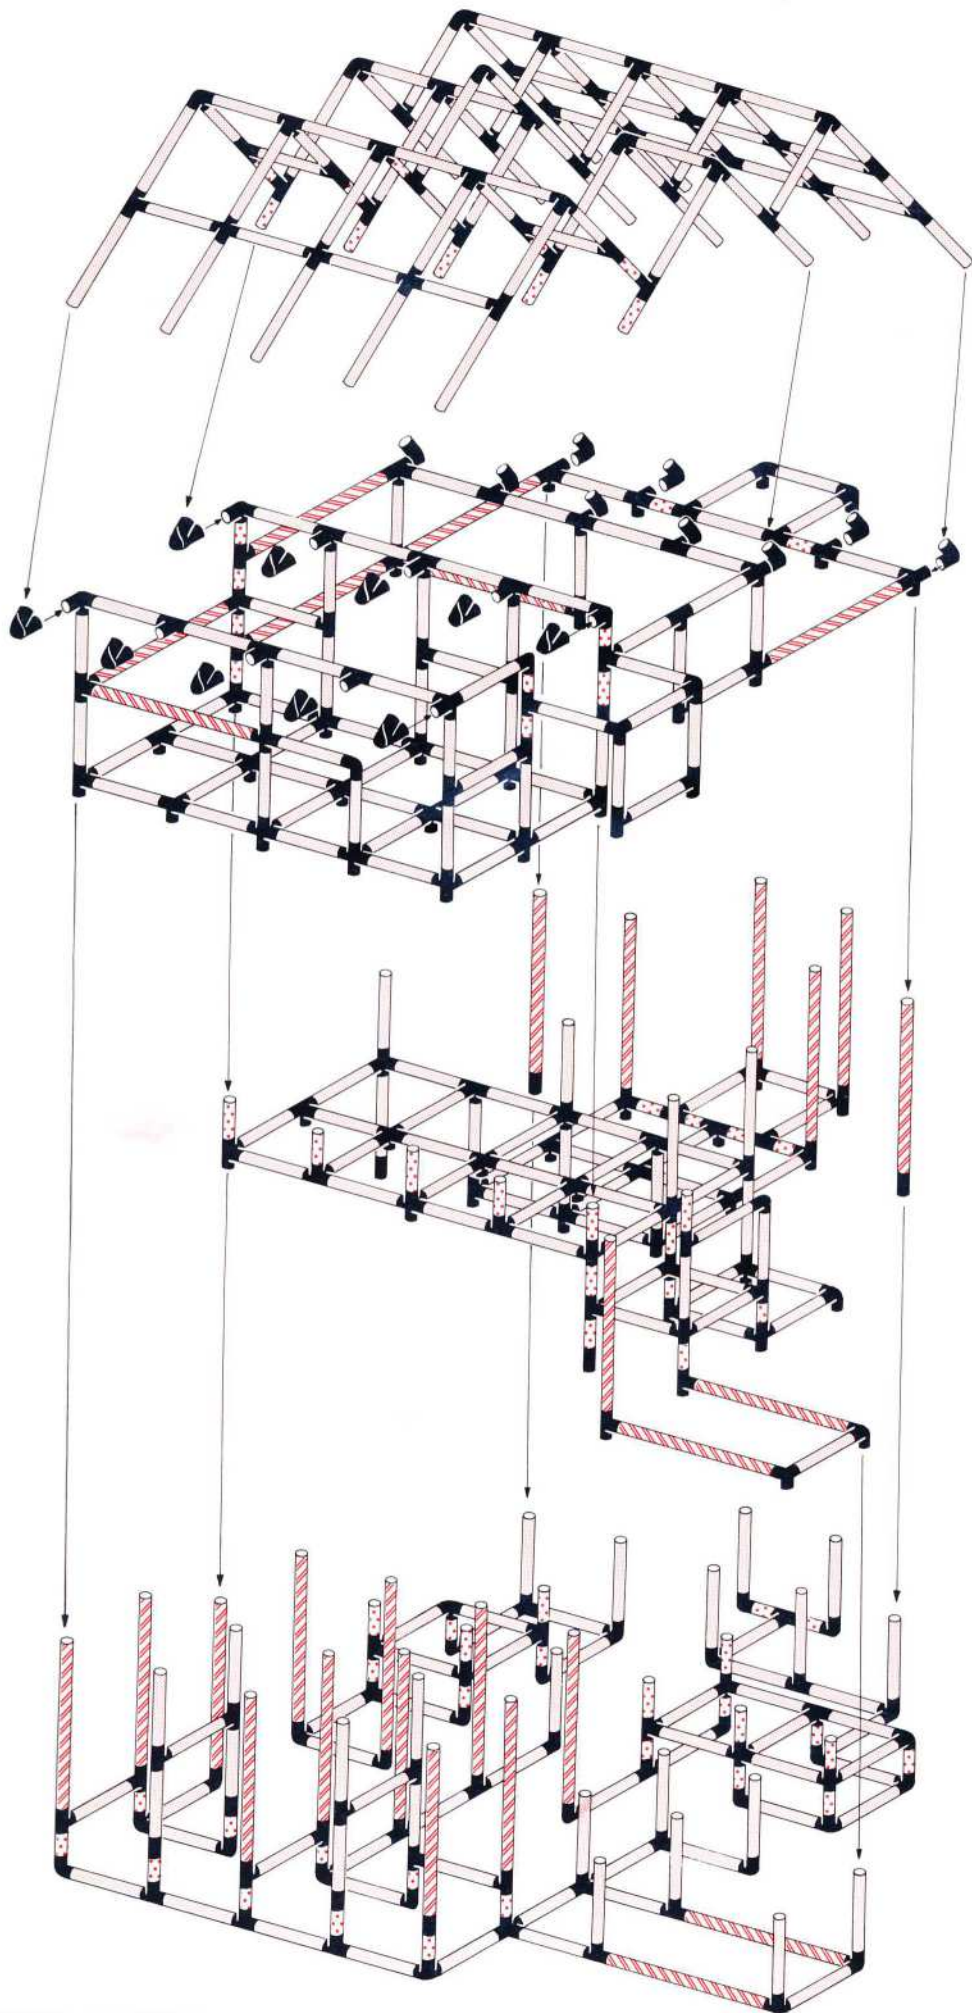

3 × Quadro BABY COLOR
 + 3 × Quadro START
 + 3 × Quadro UNIVERSAL

6+

Abenteuer3 - Adventure3 - Aventure3

Haus - house - maison

-  19
-  18
-  63
-  54
-  11
-  66
-  19
-  9

L 285 cm
 (112 in.)
 B 295 cm
 (116 in.)
 H 213 cm
 (83,7 in.)