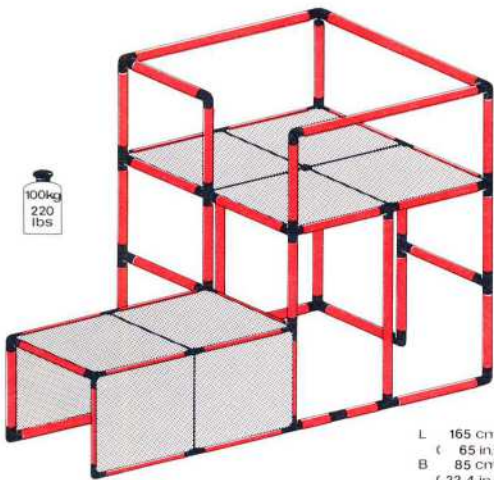

Kinderbühne
universalloft
galerie

1 x Quadro UNIVERSAL 3+