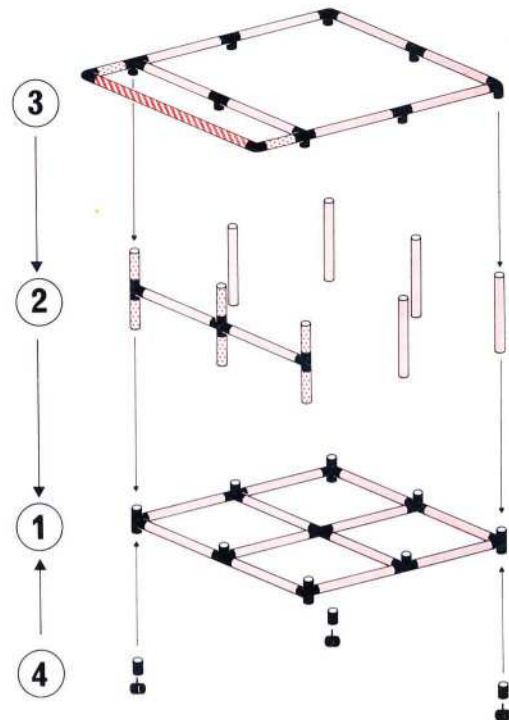

L 205 cm
80.7 in.
B 85 cm
33.4 in.
H 65 cm
25.5 in.

1.86

Burg mit Rutsche
castle with slide
château avec tobogan

1 x Quadro UNIVERSAL 3+

Achtung, Attention!

Platten auf dieser Seite verschrauben
 lock the panels on this side
 fixer les panneaux sur cette côté

L 105 cm
(41.3 in.)
 B 85 cm
(33.4 in.)
 H 56 cm
(22 in.)

1.86

"Skyhawk"
Flugzeug
aeroplane
avion

1 x Quadro UNIVERSAL

6+

50 kg
110 lbs

L 194 cm
(76.4 in.)
 B 205 cm
(80.7 in.)
 H 87 cm
(34.3 in.)

1.86