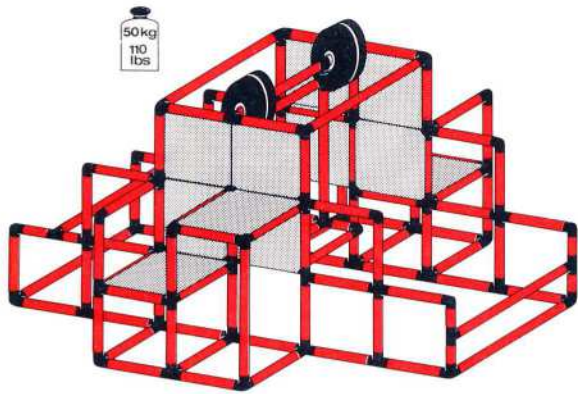

50kg
110
lbs

L 160 cm
63 in
B 77 cm
30.3 in
H 110 cm
43.3 in

1.86

Schaukel climber with swing bascule

2 x Quadro UNIVERSAL (6+)
+ 1 x Quadro MOBIL

Achtung, Attention!
Platten verschrauben
lock the panels
fixer les panneaux

L 245 cm (96.4 in.)
B 165 cm (64.9 in.)
H 137 cm (53.9 in.)

1.86

Haus mit Rutsche playhouse with slide maison avec tobogan

2 x Quadro UNIVERSAL (6+)

Achtung, Attention!
Platten auf dieser Seite verschrauben
lock the panels on this side
fixer les panneaux sur cette côté