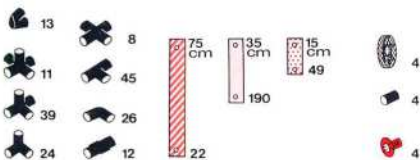

Abenteuer1 - Adventure1 - Aventure1 Burg - tower - donjon

Seite 54
page

L 165 cm
(64,8 in.)
B 152,5 cm
(59,9 in.)
H 223 cm
(87,6 in.)

Abenteuer1 - Adventure1 - Aventure1 Schiff - ship - bateau

Seite 56
page

L 238 cm
(93,5 in.)
B 135 cm
(53 in.)
H 185 cm
(72,7 in.)

Abenteuer2 - Adventure2 - Aventure2 Haus - house - maison

Seite 58
page

L 297,5 cm
(116,9 in.)
B 215 cm
(84,5 in.)
H 213 cm
(83,7 in.)

Abenteuer2 - Adventure2 - Aventure2 Burg - tower - donjon