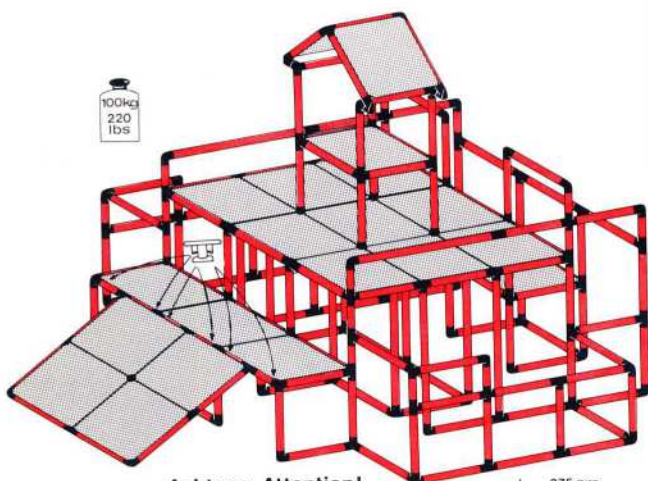

L 205 cm
(80.7 in.)
B 125 cm
(49.2 in.)
H 194 cm
(76.4 in.)

1.86

Spiel- und Klettercenter
play and climbing-center
centre de jeu et de grimper

2 × Quadro UNIVERSAL **3+**

50 kg
110 lbs

L 225 cm
(88.6 in.)
B 125 cm
(49.2 in.)
H 125 cm
(49.2 in.)

1.86

Spielwagen play - container wagon de jeu

2 x Quadro UNIVERSAL 3+

50 kg
110 lbs

L 205 cm
(80.7 in)
B 85 cm
(33.4 in)
H 56 cm
(22 in)

1.86

Burg mit Turm castle with tower château avec tour

3 x Quadro UNIVERSAL 6+

100 kg
220 lbs

Achtung, Attention!

Platten verschrauben
lock the panels
fixer les panneaux

L 275 cm
(108.3 in)
B 165 cm
(65 in)
H 194 cm
(76.4 in)

1.86

4 × Quadro UNIVERSAL 10+

"Fort Knox"

Achtung, Attention!