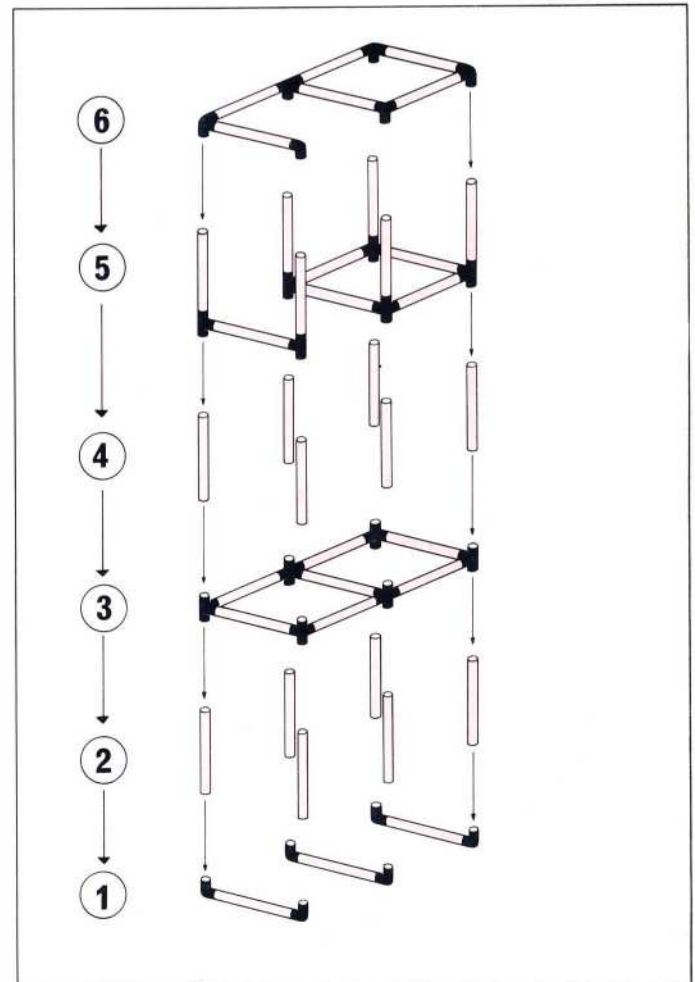

L 45 cm
(17,7 in.)
B 45 cm
(17,7 in.)
H 85 cm
(33,4 in.)

1.86

Regal shelf unit étagère

1 x Quadro JUNIOR

6+

L 85 cm
(33,4 in.)
B 45 cm
(17,7 in.)
H 125 cm
(49,2 in.)

1.86

Aussichtsturm juniorloft galerie