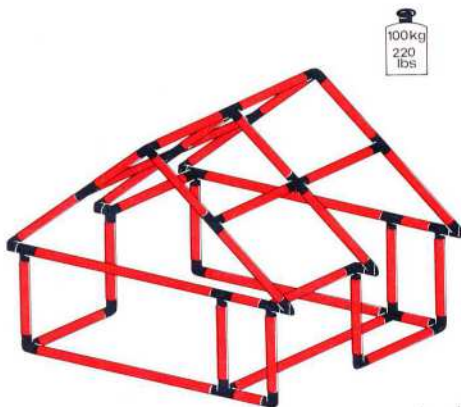

50 kg
110 lbs

L 65 cm
(25.5 in.)
B 45 cm
(17.7 in.)
H 56 cm
(22 in.)

5.89

Tunnel

1 x Quadro BABY COLOR 1+

Achtung / Attention!
 General Instruction

Haus playhouse maison

1 x Quadro START 3+

Aussichtsturm startloft galerie

1 x Quadro START

3+

100 kg
220 lbs

L 85 cm
(33.4 in.)
B 85 cm
(33.4 in.)
H 85 cm
(33.4 in.)

1.86

klettern und rutschen climb and slide grimper et glisser

1 x Quadro START