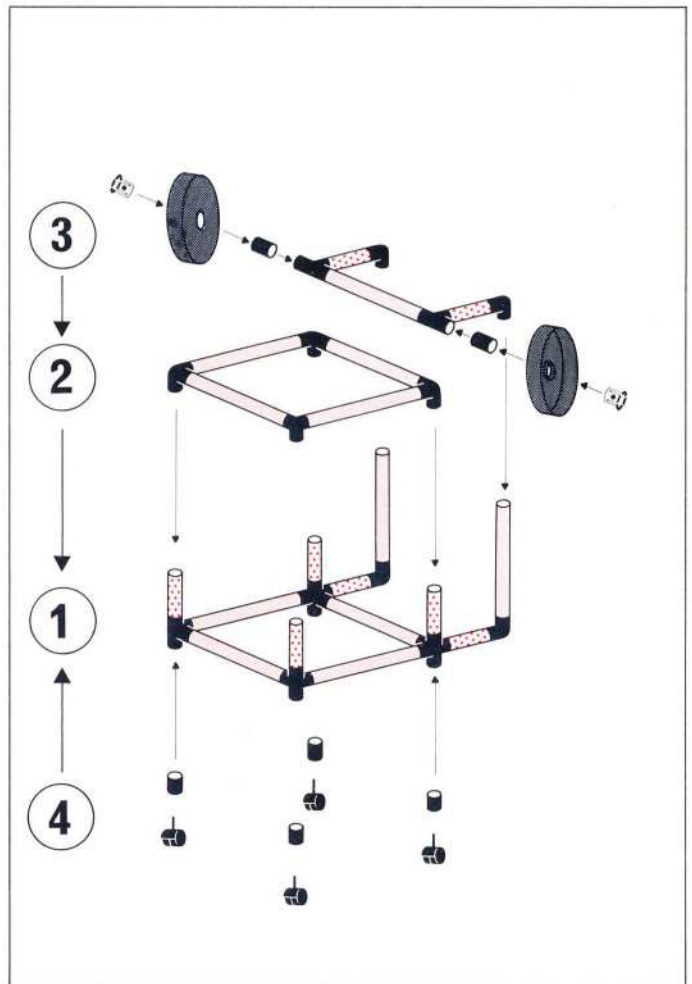

Laufgestell baby walker trotteur bébé

1 x Quadro BABY COLOR **1+**

Achtung / Attention!
General Instruction

50 kg
110 lbs

L 85 cm
(33.4 in.)
B 85 cm
(33.4 in.)
H 56 cm
(22 in.)

5.89

Einkaufswagen trolley chariot

1 x Quadro BABY COLOR **1+**

Achtung / Attention!
General Instruction

50 kg
110 lbs

L 65 cm
(25.5 in.)
B 45 cm
(17.7 in.)
H 56 cm
(22 in.)

5.89