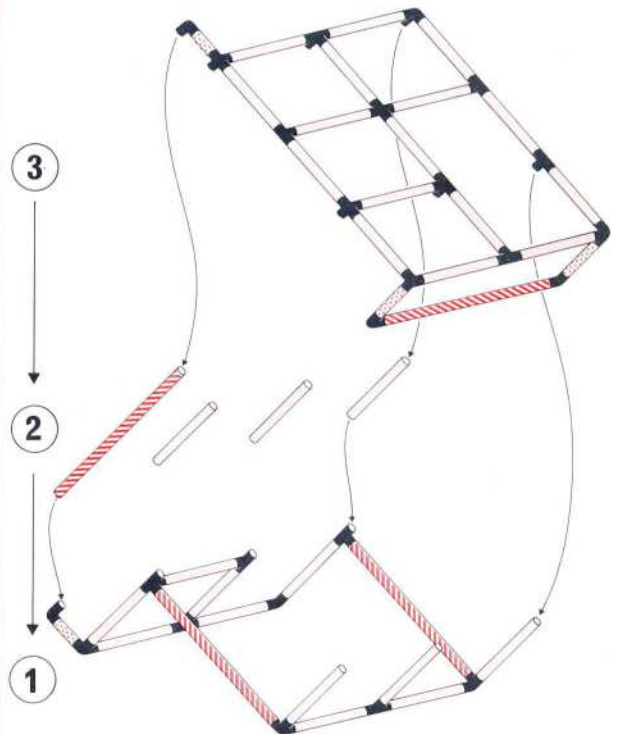

Aussichtsturm startloft galerie

1 x Quadro START

3+

100 kg
220 lbs

L 85 cm
(33.4 in.)
B 85 cm
(33.4 in.)
H 85 cm
(33.4 in.)

1.86

klettern und rutschen climb and slide grimper et glisser

1 x Quadro START

3+

100 kg
220 lbs

L 165 cm
(64.9 in.)
B 85 cm
(33.4 in.)
H 84 cm
(33.1 in.)

1.86