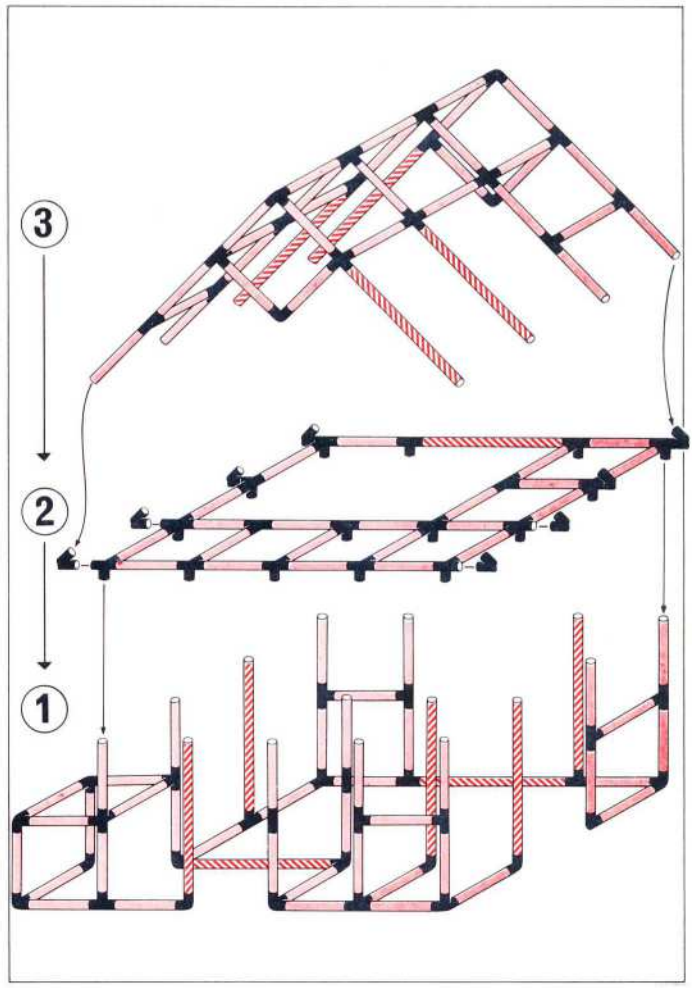

2 x Quadro JUNIOR

6+

Grosses Haus large playhouse grande maison

- 3
- 19
- 4
- 7
- 18
- 2
- 11
- 8
- 12
- 94

1.86

Spielburg mit Rutsche
playcastle with slide
château de jeu avec tobogan

2 x Quadro JUNIOR

6+

L 165 cm
 (65 in.)
 B 235 cm
 (92.5 in.)
 H 105 cm
 (41.3 in.)

Achtung, Attention!

Platten auf dieser Seite verschrauben
 lock the panels on this side
 fixer les panneaux sur cette côté

1.86

Flugzeug
airplane
avion