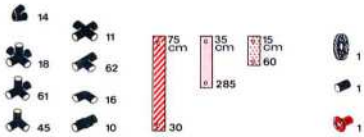

Abenteuer3 - Adventure3 - Aventure3
Burg - tower - donjon

Seite
page 62