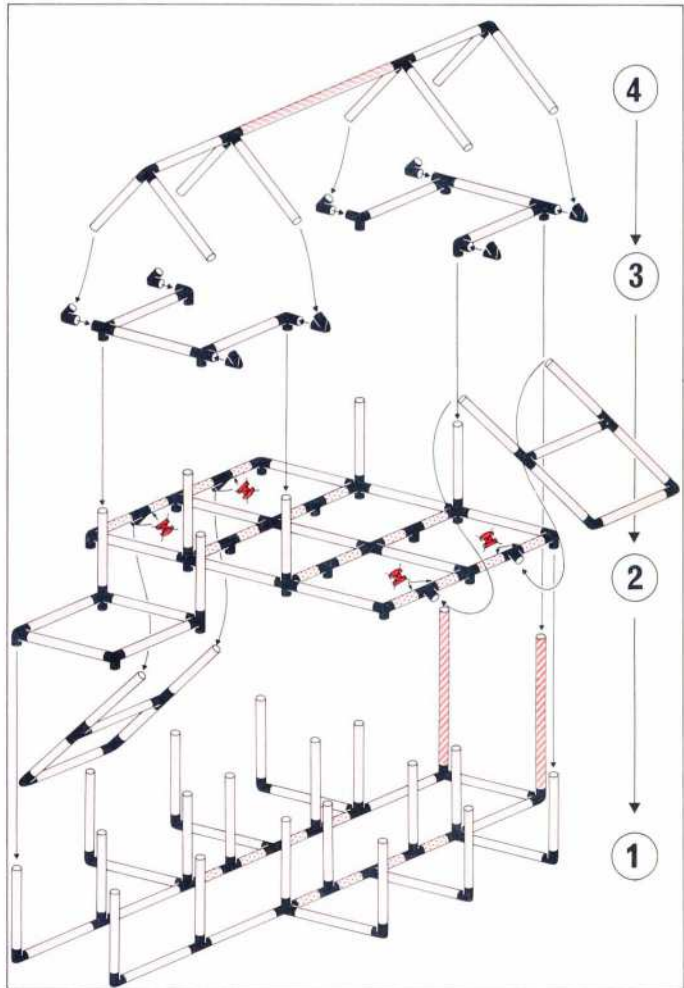

1.86

Baumhaus tree house maison d'arbre

2 x Quadro UNIVERSAL **10+**

"Tower Bridge"

2 x Quadro UNIVERSAL **6+**

"Villa Kunterbunt"
"Villa Higgedy-Piggedy"
"Villa Pêle-Mêle"

2 × Quadro UNIVERSAL **6+**

100kg
220 lbs