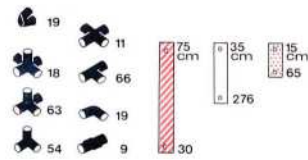

Abenteuer3 - Adventure3 - Aventure3
Burg - tower - donjon

Seite
page 62

Abenteuer3 - Adventure3 - Aventure3
Haus - house - maison

Seite
page 64

L 285 cm
(112 in.)
B 295 cm
(116 in.)
H 213 cm
(83,7 in.)