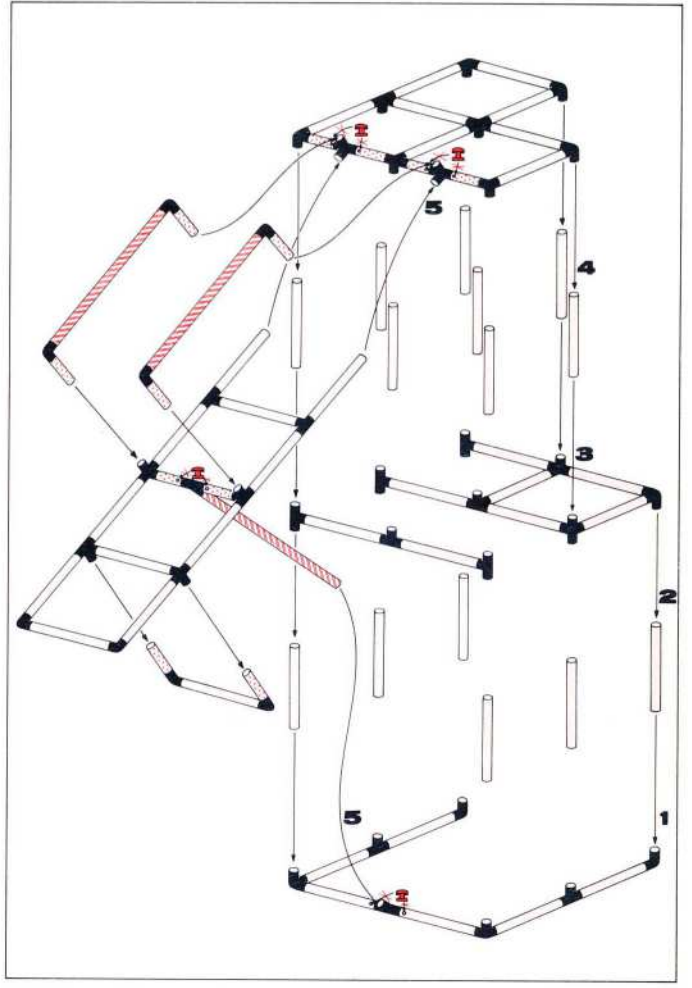

Platten auf dieser Seite verschrauben
lock the panels on this side
fixer les panneaux sur cette cote

100kg
220 lbs

L 226 cm
(89 in.)
B 85 cm
(33.4 in.)
H 100 cm
(39.4 in.)

- 1
- 11
- 8
- 11
- 10

1.86

Tunnel mit Käfig
tunnel climber
tunnel avec cage