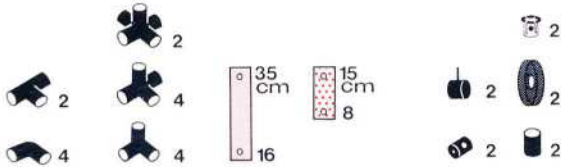

Container

L 45 cm
 (17.7 in.)
 B 45 cm
 (17.7 in.)
 H 56 cm
 (22 in.)

5.89

Auto car voiture

1 x Quadro BABY COLOR **1+**

Achtung / Attention!
General Instruction

L 105 cm
(41,3 in.)
B 45 cm
(17,7 in.)
H 56 cm
(22 in.)

Flugzeug aeroplane avion

1 x Quadro BABY COLOR **1+**

Achtung / Attention!
General Instruction

L 105 cm
(41,3 in.)
B 125 cm
(49,2 in.)
H 36 cm
(14,2 in.)

Laufgestell baby walker trotteur bébé

1 x Quadro BABY COLOR **1+**