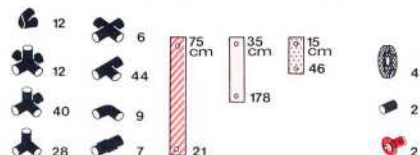

Abenteuer1 - Adventure1 - Aventure1 Burg - tower - donjon

Seite 54
page

L 165 cm
(64,8 in.)
B 152,5 cm
(59,9 in.)
H 223 cm
(87,6 in.)

Abenteuer1 - Adventure1 - Aventure1 Schiff - ship - bateau

Seite 56
page

L 238 cm
(93,5 in.)
B 135 cm
(53 in.)
H 185 cm
(72,7 in.)

Abenteuer2 - Adventure2 - Aventure2 Haus - house - maison

Seite 58
page

L 297,5 cm
(116,9 in.)
B 215 cm
(84,5 in.)
H 213 cm
(83,7 in.)

Abenteuer2 - Adventure2 - Aventure2 Burg - tower - donjon

Seite 60
page

L 285 cm
(112 in.)
B 215 cm
(84,5 in.)
H 243 cm
(95,5 in.)

Abenteuer3 - Adventure3 - Aventure3
Burg - tower - donjon

Seite
page 62

L 365 cm
 (143,4 in.)
 B 314 cm
 (123,4 in.)
 H 253 cm
 (99,4 in.)