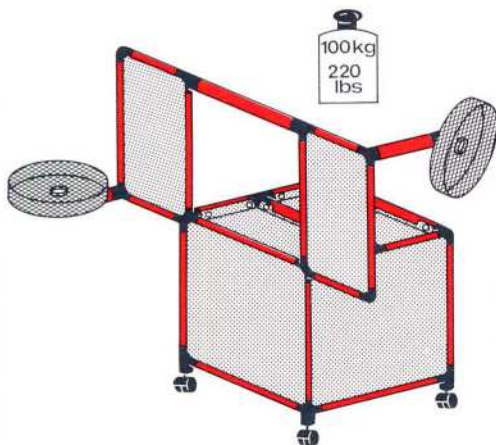

table avec chaise

Achtung / Attention!
 **General Instruction**

L 65 cm
 (25,6 in.)
 B 85 cm
 (33,4 in.)
 H 73 cm
 (28,7 in.)

1 x Quadro BABY COLOR **1+**

Verkaufsstand

shop

boutique

Achtung / Attention!
 **General Instruction**