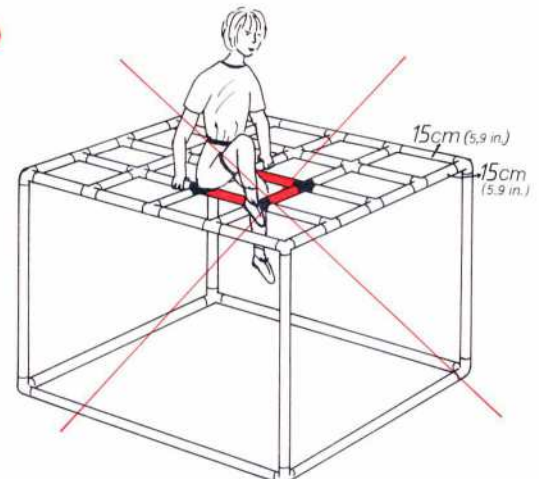

NO

Achtung / Attention Instruction § 2

Fahrzeugkonstruktionen / Vehicel contructions / Constructions véhicules

Mobil 2: Schwimmräder / floating wheels / roues de natation

Mobil 4: Halbräder / half wheels / demie roues