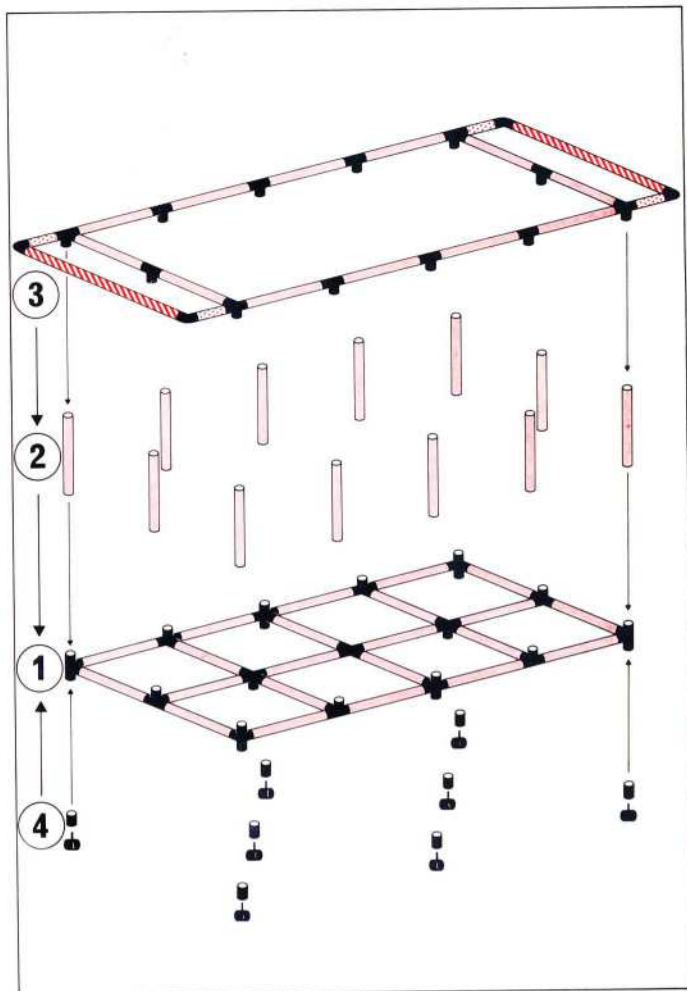

Spielwagen play - container wagon de jeu

2 x Quadro UNIVERSAL 3+

50 kg
110 lbs

L 205 cm
(80.7 in)
B 85 cm
(33.4 in)
H 56 cm
(22 in)

1.86

Burg mit Turm castle with tower château avec tour

3 x Quadro UNIVERSAL 6+

100 kg
220 lbs

Achtung, Attention!

Platten verschrauben
lock the panels
fixer les panneaux

L 275 cm
(108.3 in)
B 165 cm
(65 in)
H 194 cm
(76.4 in)

1.86