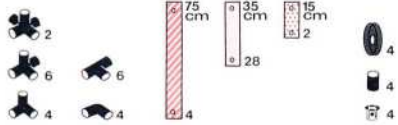

L 118 cm
(46,5 in)
B 57 cm
(22,4 in)
H 98 cm
(38,6 in)

4.87

**Flugzeug
airplane
avion**

1 x Quadro TRUCK COLOR (3+)

L 150 cm
(59 in.)
B 205 cm
(80.7 in.)
H 78 cm
(30.7 in.)

4.87

**Planierraupe
caterpillar**