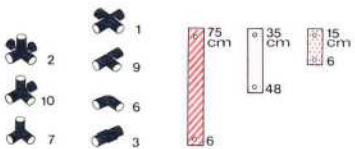

Kinderbühne
universalloft
galerie

1 x Quadro UNIVERSAL 3+