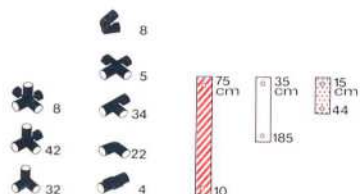

Achtung, Attention!

Platten verschrauben
lock the panels
fixer les panneaux

L 205 cm
(80.7 in.)
B 275 cm
(108.3 in.)
H 183 cm
(72 in.)