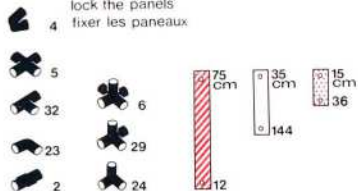

Spielwagen play - container wagon de jeu

2 x Quadro UNIVERSAL 3+

50 kg
110 lbs

L 205 cm
(80.7 in)
B 85 cm
(33.4 in)
H 56 cm
(22 in)

1.86

Burg mit Turm castle with tower château avec tour

3 x Quadro UNIVERSAL 6+

100 kg
220 lbs

Achtung, Attention!

Platten verschrauben
lock the panels
fixer les panneaux

L 275 cm
(108.3 in)
B 165 cm
(65 in)
H 194 cm
(76.4 in)

1.86