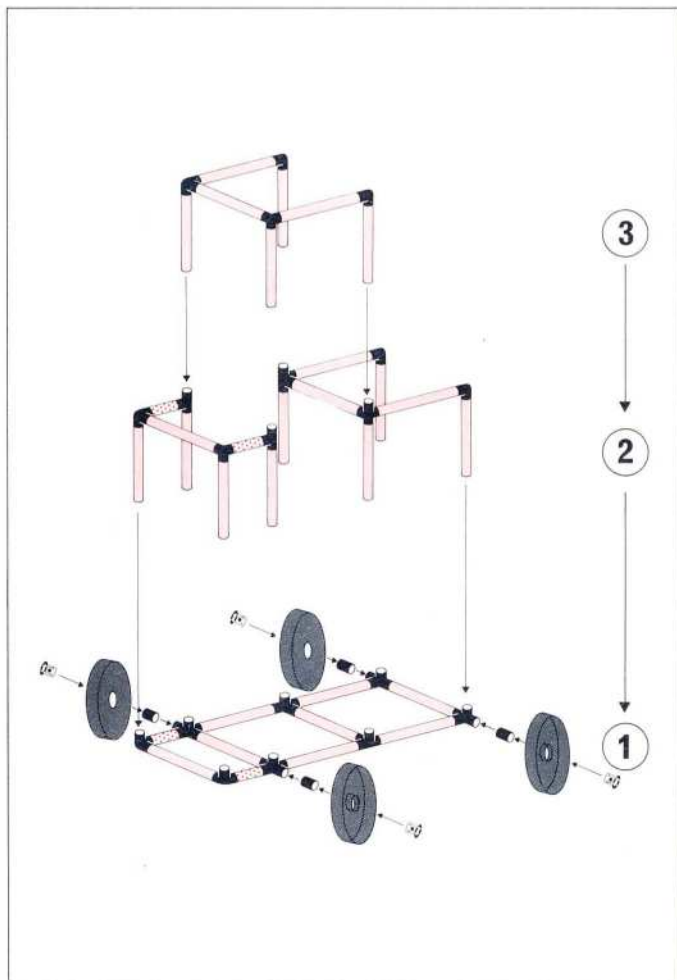

L 118 cm
(46,5 in)
B 57 cm
(22,4 in)
H 98 cm
(38,6 in)

4.87

**Flugzeug
airplane
avion**

1 x Quadro TRUCK COLOR (3+)

L 150 cm
(59 in.)
B 205 cm
(80.7 in.)
H 78 cm
(30.7 in.)

4.87

**Planierraupe
caterpillar**