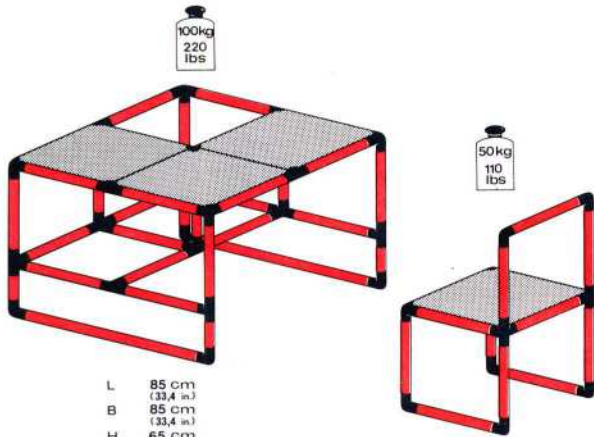

100kg
220 lbs

L 125 cm
(49.2 in.)
B 85 cm
(33.4 in.)
H 105 cm
(41.3 in.)

1.86

Tisch mit Stuhl table with chair table avec chaise

1 x Quadro JUNIOR

3+

L 85 cm
(33,4 in.)
B 85 cm
(33,4 in.)
H 65 cm
(25,5 in.)

L 45 cm
(17,7 in.)
B 45 cm
(17,7 in.)
H 85 cm
(33,4 in.)

1.86

Regal shelf unit étagère

1 x Quadro JUNIOR

6+

L 85 cm
(33,4 in.)
B 45 cm
(17,7 in.)
H 125 cm
(49,2 in.)

1.86

Aussichtsturm juniorloft galerie