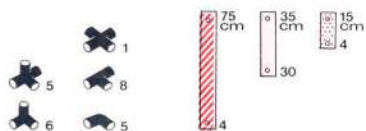

Aussichtsturm startloft galerie

1 x Quadro START

3+

100 kg
220 lbs

L 85 cm
(33.4 in.)
B 85 cm
(33.4 in.)
H 85 cm
(33.4 in.)

1.86

klettern und rutschen climb and slide grimper et glisser

1 x Quadro START

3+

100 kg
220 lbs

L 165 cm
(64.9 in.)
B 85 cm
(33.4 in.)
H 84 cm
(33.1 in.)

1.86