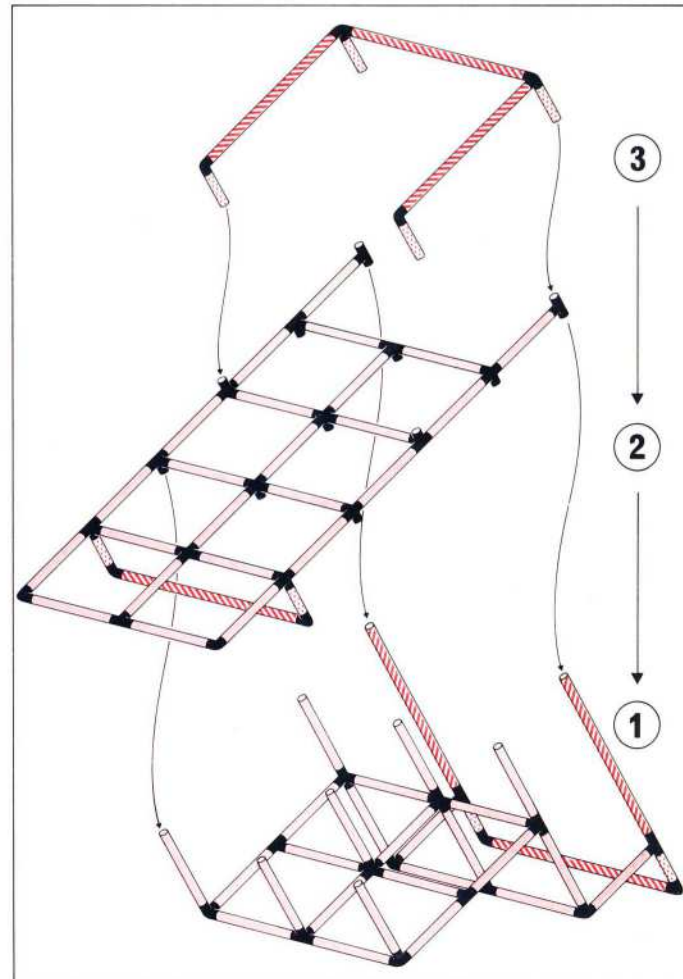

1 x Quadro START

3+

"Tin Lizzy" Truck

50 kg
110 lbs

L 105cm
(41.3in.)
B 45cm
(17.7in.)
H 96cm
(37.8in.)

- 2
- 6
- 2
- 6
- 27
- 4
- 4
- 4

1.86

2 x Quadro START

3+

Doppelrutsche double slide double tobogan

100 kg
220 lbs

Achtung, Attention!
Platten verschrauben
lock the panels
fixer les panneaux

L 225cm
(88.6 in.)
B 85cm
(33.4 in.)
H 124cm
(48.8 in.)

- 4
- 1
- 7
- 35
- 15
- 12
- 8
- 50
- 6
- 8

1.86