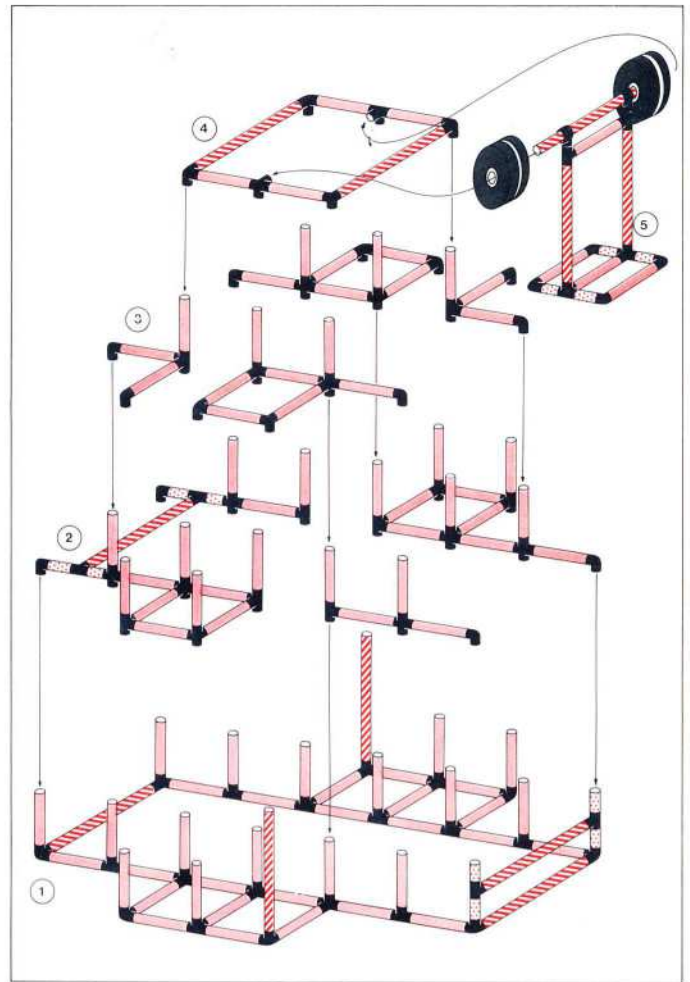

50kg
110
lbs

L 160 cm
63 in
B 77 cm
30.3 in
H 110 cm
43.3 in

1.86

Schaukel climber with swing bascule

2 x Quadro UNIVERSAL (6+)
+ 1 x Quadro MOBIL

Achtung, Attention!
Platten verschrauben
lock the panels
fixer les panneaux

L 245 cm (96.4 in.)
B 165 cm (64.9 in.)
H 137 cm (53.9 in.)

1.86

Haus mit Rutsche playhouse with slide maison avec tobogan

2 x Quadro UNIVERSAL (6+)

Achtung, Attention!
Platten auf dieser Seite verschrauben
lock the panels on this side
fixer les panneaux sur cette côté