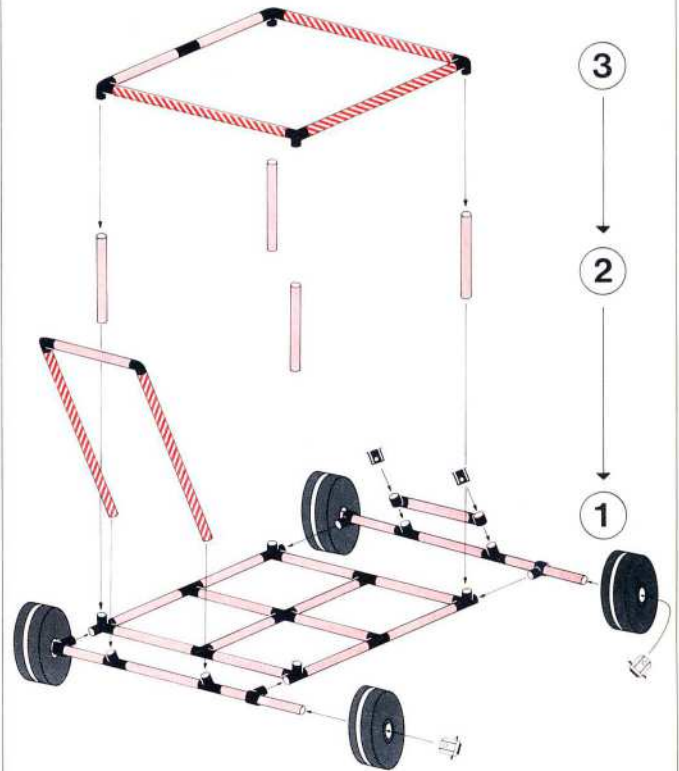

1 × Quadro START
+ 2 × Quadro MOBIL

3+

"Amphicar" I

Achtung/Attention!

für Pools + kleine Gewässer,
nicht für offene Gewässer
for pools + small lakes only,
not for open sea

50 kg
110 lbs
an Land
by land

Auftrieb: 28 kg / 7 kg je Rad
buoyancy: 61.6 lbs / 15.4 lbs each wheel

L 125 cm
(40.2 in.)
B 77 cm
(30.3 in.)
H 70 cm
(27.5 in.)

1.86

1 × Quadro START
+ 2 × Quadro MOBIL

1+

"Amphicar" II

Achtung/Attention!

für Pools + kleine Gewässer,
nicht für offene Gewässer
for pools + small lakes only,
not for open sea

Achtung / Attention!

General Instruction

50 kg
110 lbs
an Land
by land

Auftrieb: 28 kg / 7 kg je Rad
buoyancy: 61.6 lbs / 15.4 lbs each wheel

L 131 cm
(51.5 in.)
B 117 cm
(46 in.)
H 58 cm
(22.8 in.)

7.88