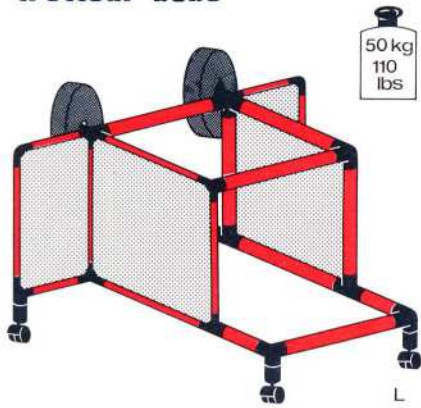

Flugzeug aeroplane avion

1 x Quadro BABY COLOR **1+**

Achtung / Attention!
General Instruction

L 105 cm
(41,3 in.)
B 125 cm
(49,2 in.)
H 36 cm
(14,2 in.)

Laufgestell baby walker trotteur bébé

1 x Quadro BABY COLOR **1+**

Achtung / Attention!
General Instruction

50 kg
110 lbs

L 85 cm
(33.4 in.)
B 85 cm
(33.4 in.)
H 56 cm
(22 in.)

5.89

Einkaufswagen trolley chariot

1 x Quadro BABY COLOR **1+**

Achtung / Attention!
General Instruction