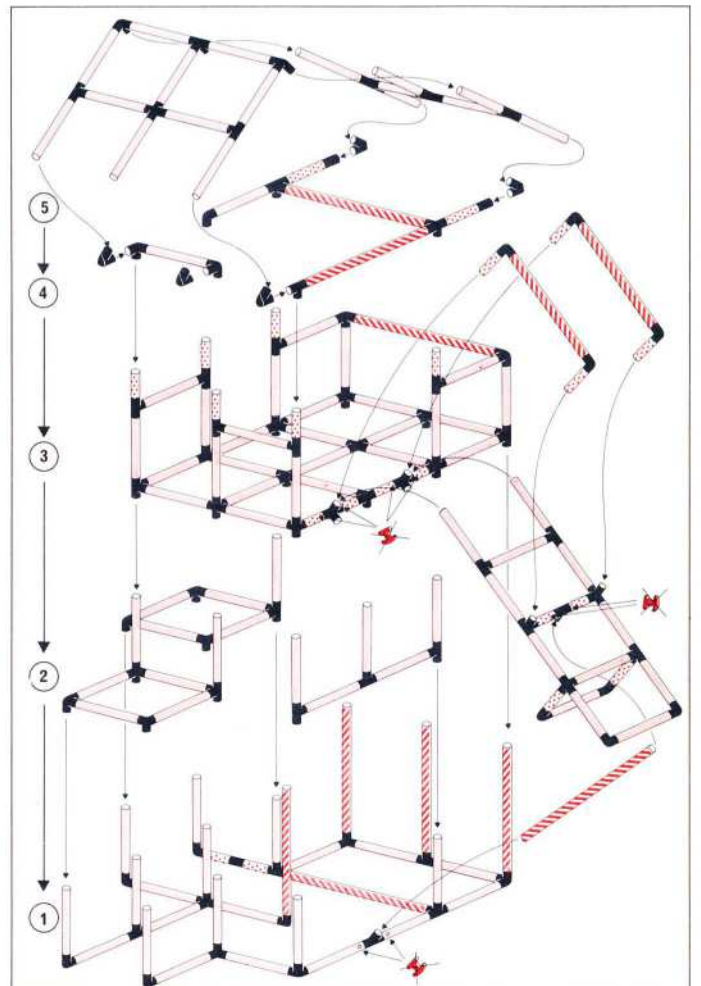

Schaukel climber with swing bascule

2 x Quadro UNIVERSAL (6+)
+ 1 x Quadro MOBIL

Achtung, Attention!
Platten verschrauben
lock the panels
fixer les panneaux

L 245 cm (96.4 in.)
B 165 cm (64.9 in.)
H 137 cm (53.9 in.)

1.86

Haus mit Rutsche playhouse with slide maison avec tobogan

2 x Quadro UNIVERSAL (6+)

Achtung, Attention!
Platten auf dieser Seite verschrauben
lock the panels on this side
fixer les panneaux sur cette côté

100 kg
220 lbs

L 265 cm (104.3 in.)
B 165 cm (65 in.)
H 203 cm (80 in.)