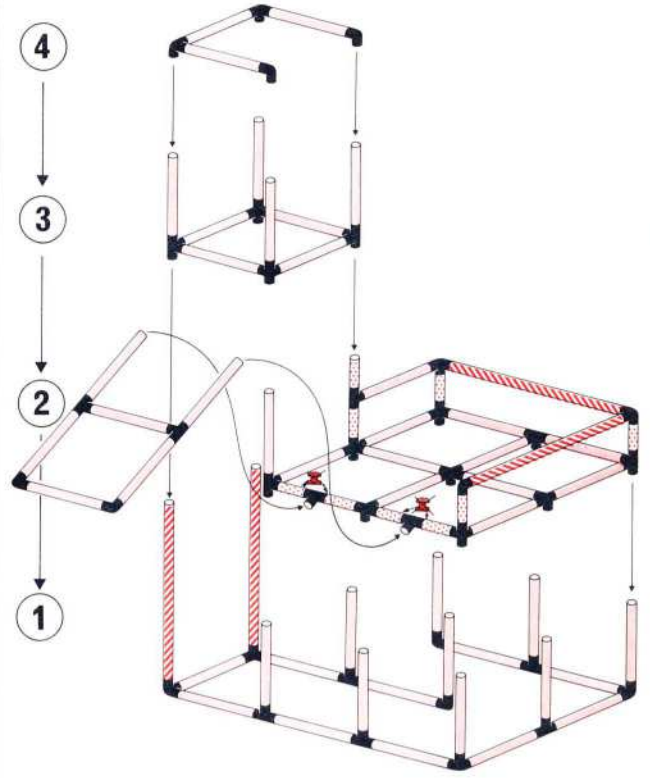

Burg mit Rutsche
castle with slide
château avec tobogan

1 x Quadro UNIVERSAL 3+

Achtung, Attention!

Platten auf dieser Seite verschrauben
lock the panels on this side
fixer les panneaux sur cette côté

1.86

Kinderbühne
universalloft
galerie

1 x Quadro UNIVERSAL 3+

1.86