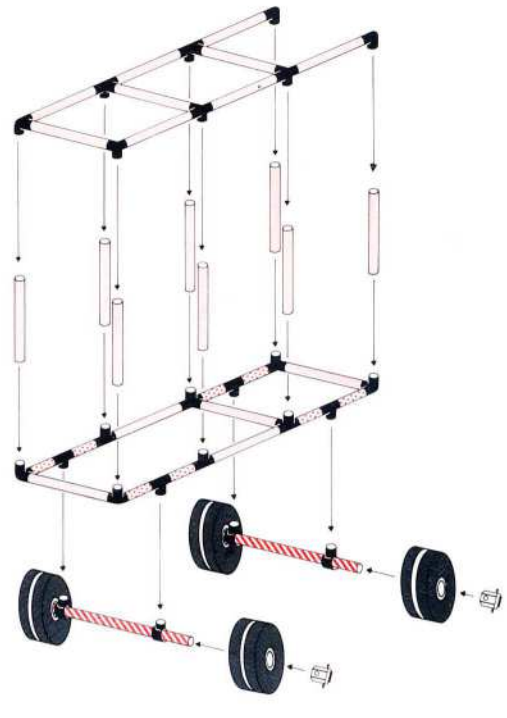

L 125 cm
(40.2 in.)
B 77 cm
(30.3 in.)
H 70 cm
(27.5 in.)

1.86

1 × Quadro START
+ 2 × Quadro MOBIL

1+

"Amphicar" II

Achtung/Attention!

für Pools + kleine Gewässer,
nicht für offene Gewässer
for pools + small lakes only,
not for open sea