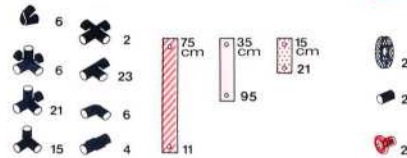

Abenteuer1 - Adventure1 - Aventure1 Burg - tower - donjon

Seite 54
page

L 165 cm
(64,8 in.)
B 152,5 cm
(59,9 in.)
H 223 cm
(87,6 in.)

Abenteuer1 - Adventure1 - Aventure1 Schiff - ship - bateau

Seite 56
page

L 238 cm
(93,5 in.)
B 135 cm
(53 in.)
H 185 cm
(72,7 in.)

Abenteuer2 - Adventure2 - Aventure2 Haus - house - maison

Seite 58
page

L 297,5 cm
(116,9 in.)
B 215 cm
(84,5 in.)
H 213 cm
(83,7 in.)

Abenteuer2 - Adventure2 - Aventure2 Burg - tower - donjon