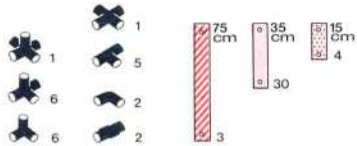

Aussichtsturm startloft galerie

1 x Quadro START

3+

100 kg
220 lbs

L 85 cm
(33.4 in.)
B 85 cm
(33.4 in.)
H 85 cm
(33.4 in.)

1.86

klettern und rutschen climb and slide grimper et glisser

1 x Quadro START