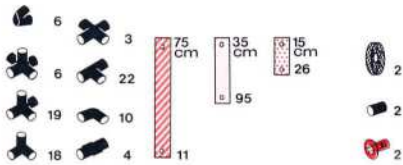

Abenteuer1 - Adventure1 - Aventure1 Burg - tower - donjon

Seite 54
page

L 165 cm
(64,8 in.)
B 152,5 cm
(59,9 in.)
H 223 cm
(87,6 in.)