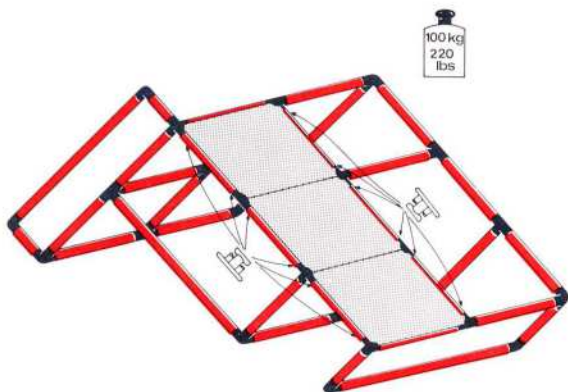

klettern und rutschen climb and slide grimper et glisser

1 x Quadro START

3+

100 kg
220 lbs

L 165 cm
(64.9 in.)
B 85 cm
(33.4 in.)
H 84 cm
(33.1 in.)

1.86