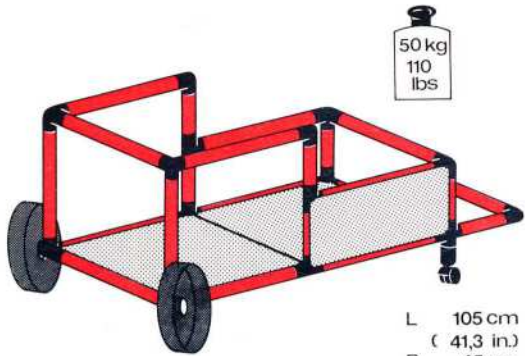

Auto car voiture

1 x Quadro BABY COLOR **1+**

Achtung / Attention!
General Instruction