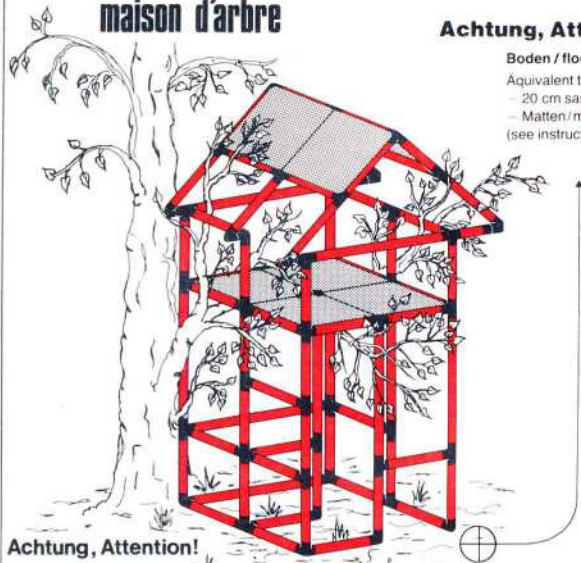

- 4
- 1
- 7
- 35
- 15
- 12
- 8
- 50
- 6
- 8

1.86

Baumhaus tree house maison d'arbre

2 x Quadro START

10+

Achtung, Attention!

Boden / floor:
Äquivalent to
- 20 cm sand or
- Matten / mats
(see instructions § 1)

Achtung, Attention!

Befestigung / fixing:
- fest an Baum / Wand
- firmly to the tree wall

L 115cm
(45.3 in.)
B 85cm
(33.4 in.)
H 223cm
(87.8 in.)

1.86

Spielecke playpen coin de jeu

2 x Quadro START

1+

Achtung / Attention!
General Instruction

L 165cm
(64.9 in.)
B 125cm
(49.2 in.)
H 85cm
(33.4 in.)

1.86

2 x Quadro START

6+

"Farmhouse"

Achtung, Attention!

Platten auf dieser Seite verschrauben
lock the panels on this side
fixer les panneaux sur cette côté