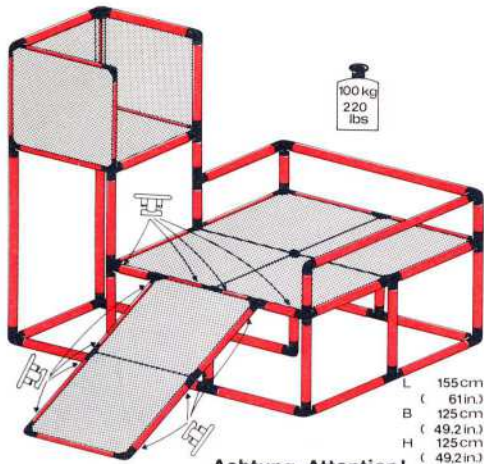

L 205 cm
80.7 in.
B 85 cm
33.4 in.
H 65 cm
25.5 in.

1.86

Burg mit Rutsche
castle with slide
château avec tobogan

1 x Quadro UNIVERSAL 3+

Achtung, Attention!

Platten auf dieser Seite verschrauben
 lock the panels on this side
 fixer les panneaux sur cette côté