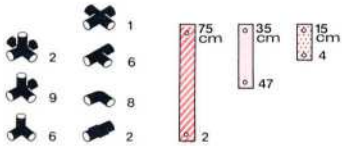

Aussichtsturm juniorloft galerie

1 x Quadro JUNIOR

3+

100kg
220
lbs

L 85 cm
(33.4 in.)
B 85 cm
(33.4 in.)
H 125 cm
(49.2 in.)

1.86

"Spitfire" Flugzeug aeroplane avion

1 x Quadro JUNIOR

3+

50kg
110
lbs

L 165 cm
(65 in.)
B 205 cm
(80.7 in.)
H 96 cm
(38 in.)

1.86