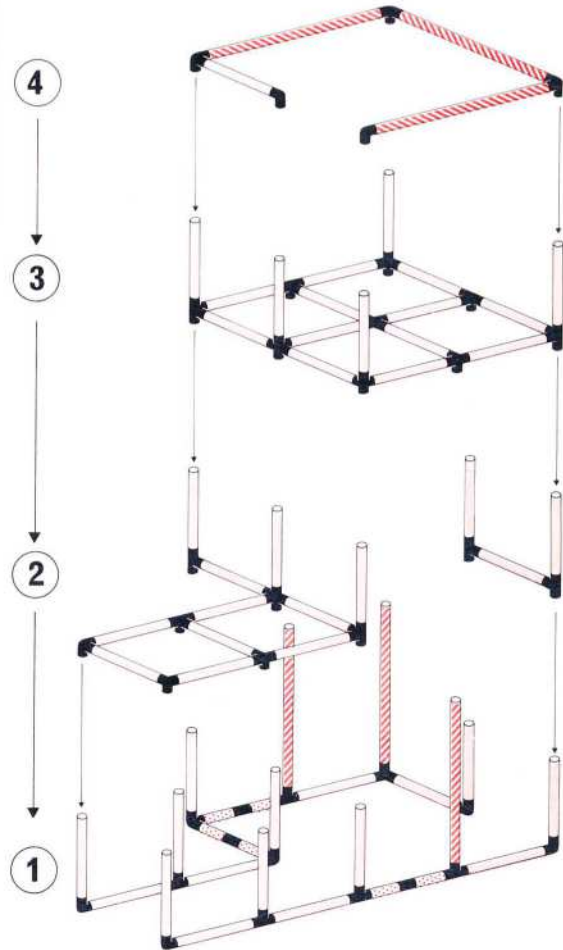

L 205 cm
80.7 in.
B 85 cm
33.4 in.
H 65 cm
25.5 in.

1.86

Burg mit Rutsche
castle with slide
château avec tobogan

1 x Quadro UNIVERSAL 3+

Achtung, Attention!

Platten auf dieser Seite verschrauben
 lock the panels on this side
 fixer les panneaux sur cette côté

1.86

Kinderbühne
universalloft
galerie

1 x Quadro UNIVERSAL 3+

1.86

Spielwagen
play-container
wagon de jeu

1 x Quadro UNIVERSAL

3+

50 kg
110 lbs

L 105 cm
(41.3 in.)
 B 85 cm
(33.4 in.)
 H 56 cm
(22 in.)

1.86

"Skyhawk"
Flugzeug
aeroplane
avion

1 x Quadro UNIVERSAL

6+

50 kg
110 lbs

L 194 cm
(76.4 in.)
 B 205 cm
(80.7 in.)
 H 87 cm
(34.3 in.)

1.86