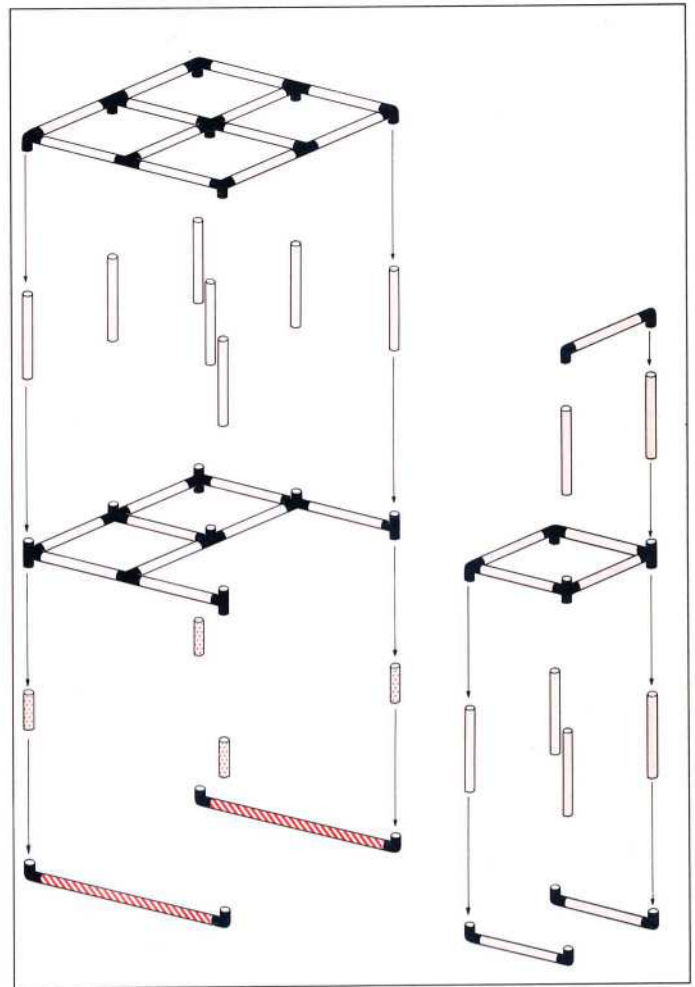

Tisch mit Stuhl table with chair table avec chaise

1 x Quadro JUNIOR

3+

L 85 cm
(33,4 in.)
B 85 cm
(33,4 in.)
H 65 cm
(25,5 in.)

L 45 cm
(17,7 in.)
B 45 cm
(17,7 in.)
H 85 cm
(33,4 in.)

1.86

Regal shelf unit étagère

1 x Quadro JUNIOR

6+

L 85 cm
(33,4 in.)
B 45 cm
(17,7 in.)
H 125 cm
(49,2 in.)

1.86