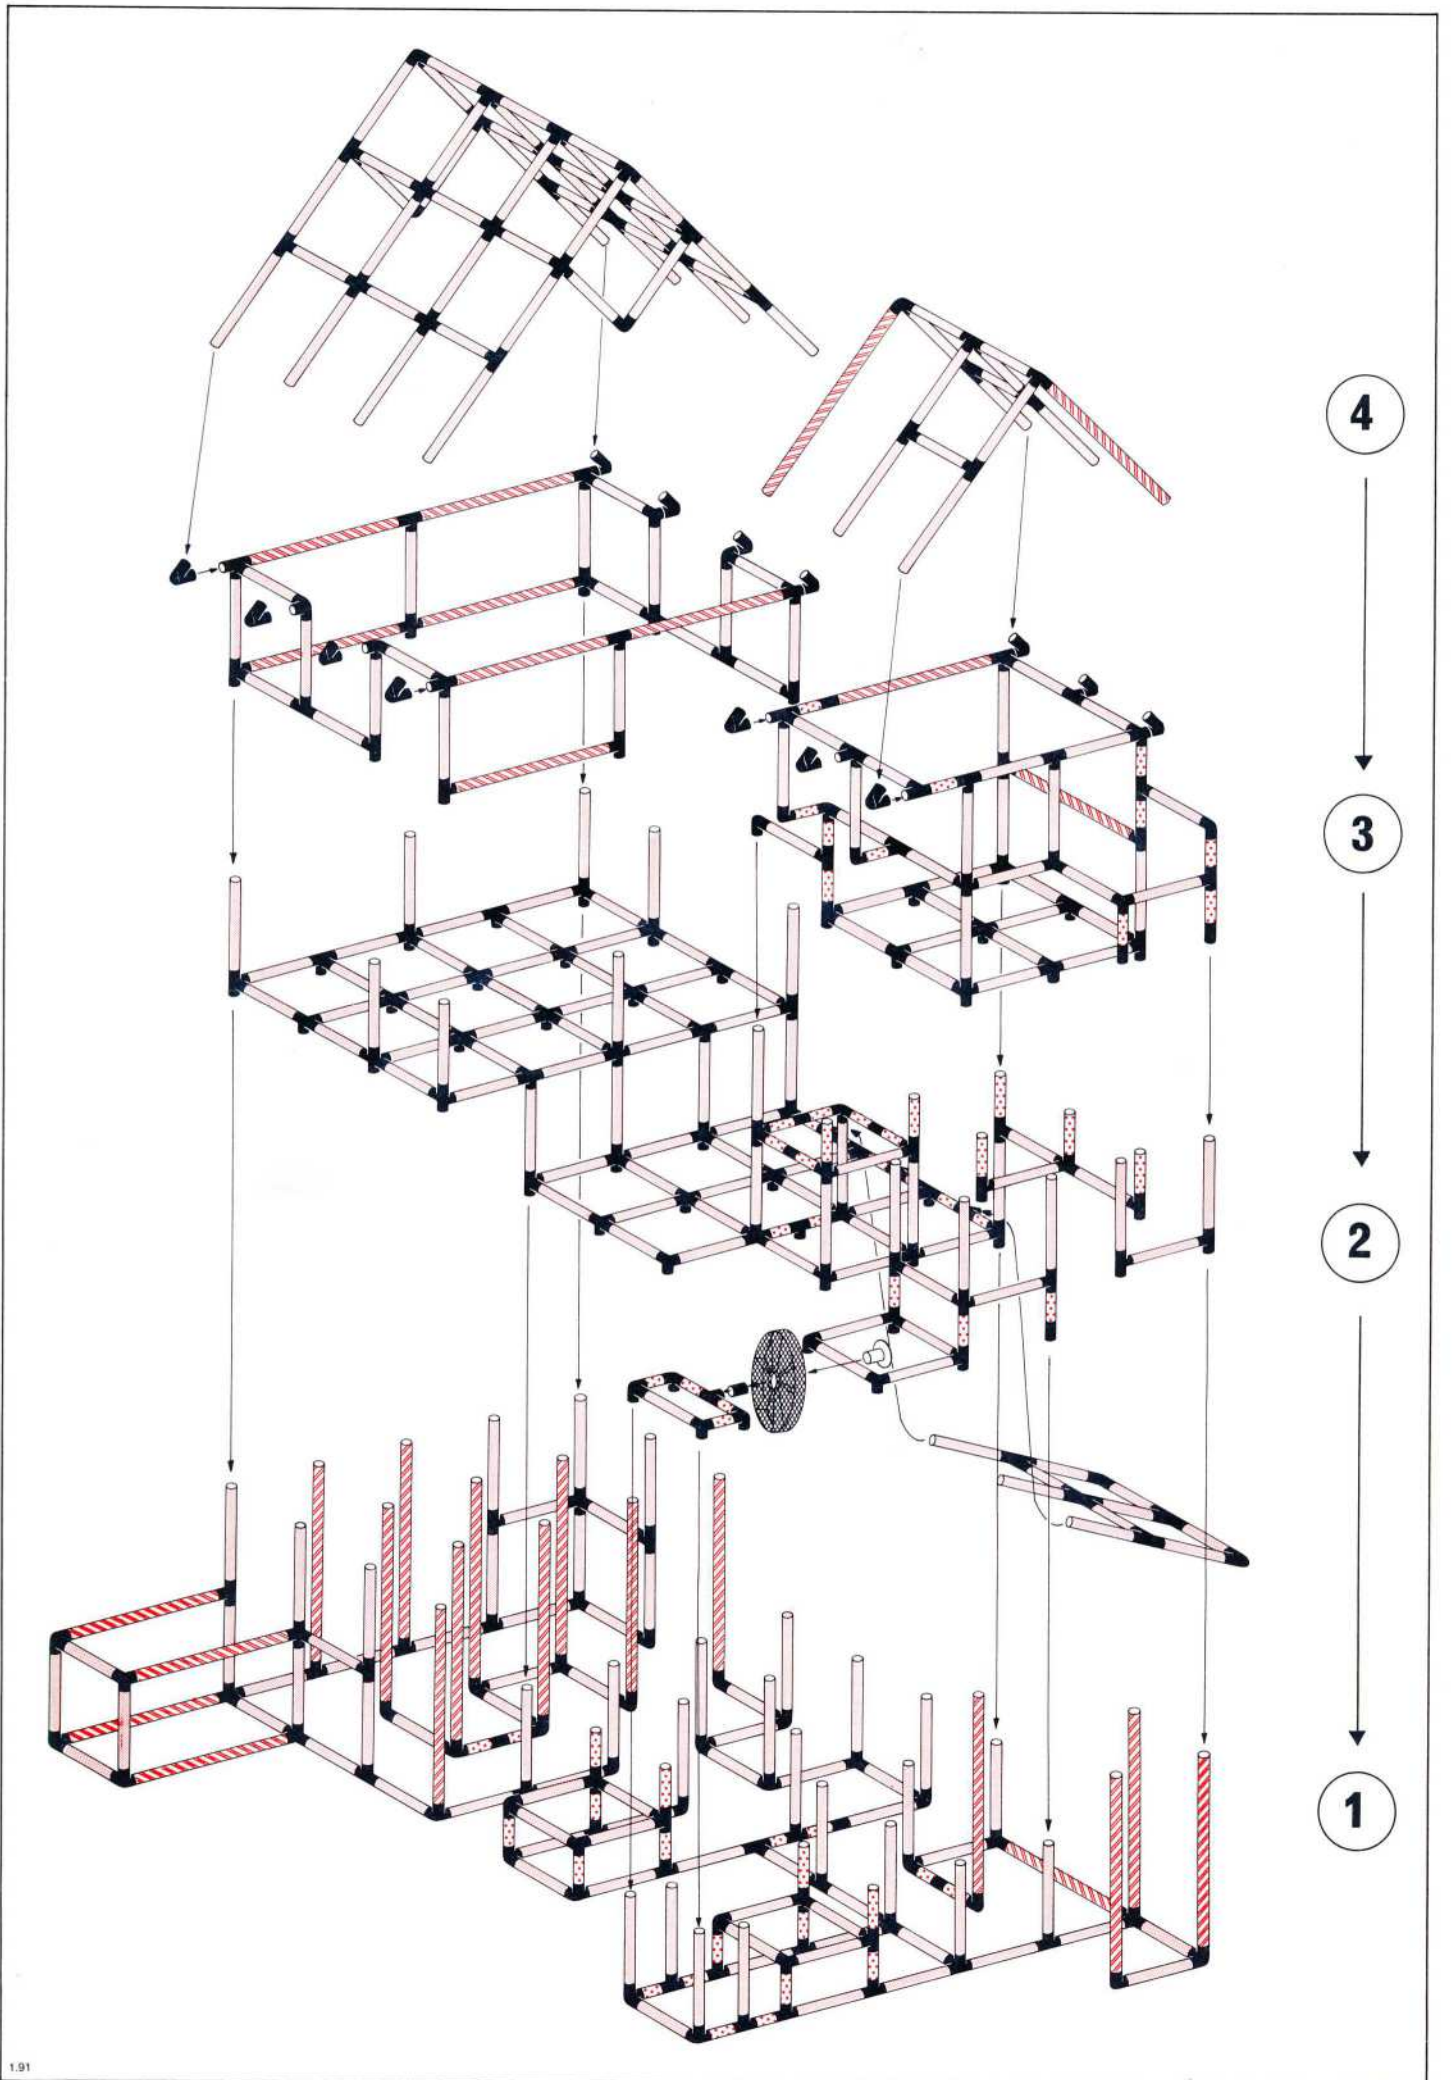

Abenteuer3 - Adventure3 - Aventure3

Burg - tower - donjon

3 × Quadro BABY COLOR
 + 3 × Quadro START
 + 3 × Quadro UNIVERSAL

6+

L 365 cm
 (143,4 in.)
 B 314 cm
 (123,4 in.)
 H 253 cm
 (99,4 in.)

- | | | | | | | | | | | | |
|---|----|---|----|---|-------|--|-------|---|-------|--|---|
|  | 14 |  | 11 |  | 75 cm |  | 35 cm |  | 15 cm |  | 1 |
|  | 18 |  | 62 |  | 285 |  | | | |  | 1 |
|  | 61 |  | 16 |  | 30 |  | | | |  | 1 |
|  | 45 |  | 10 | | | | | | | | |