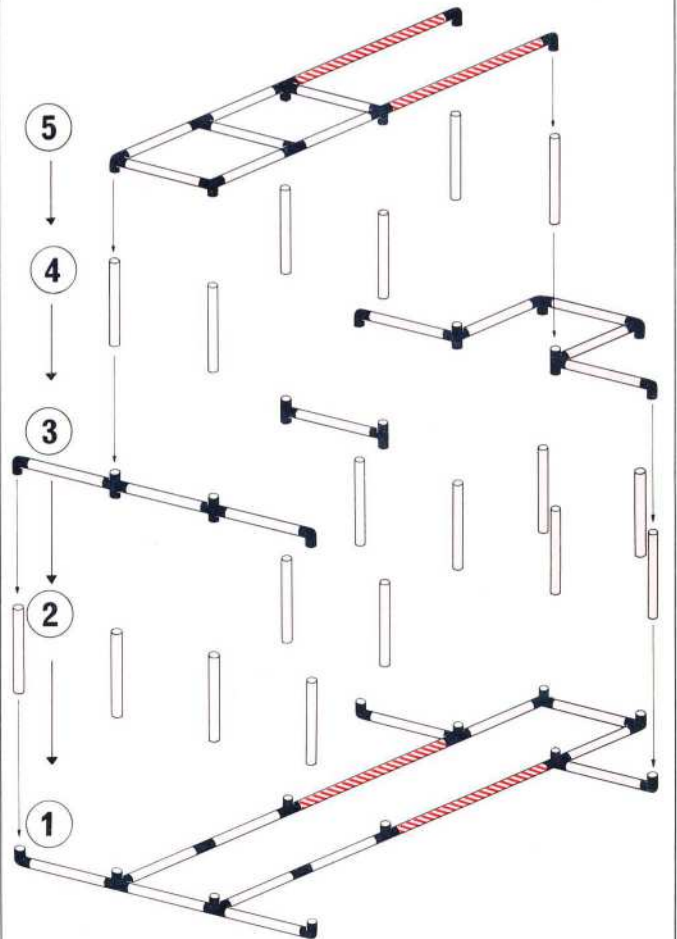

1.86

5

4

3

2

1

Spielecke playpen coin de jeu

1 x Quadro JUNIOR