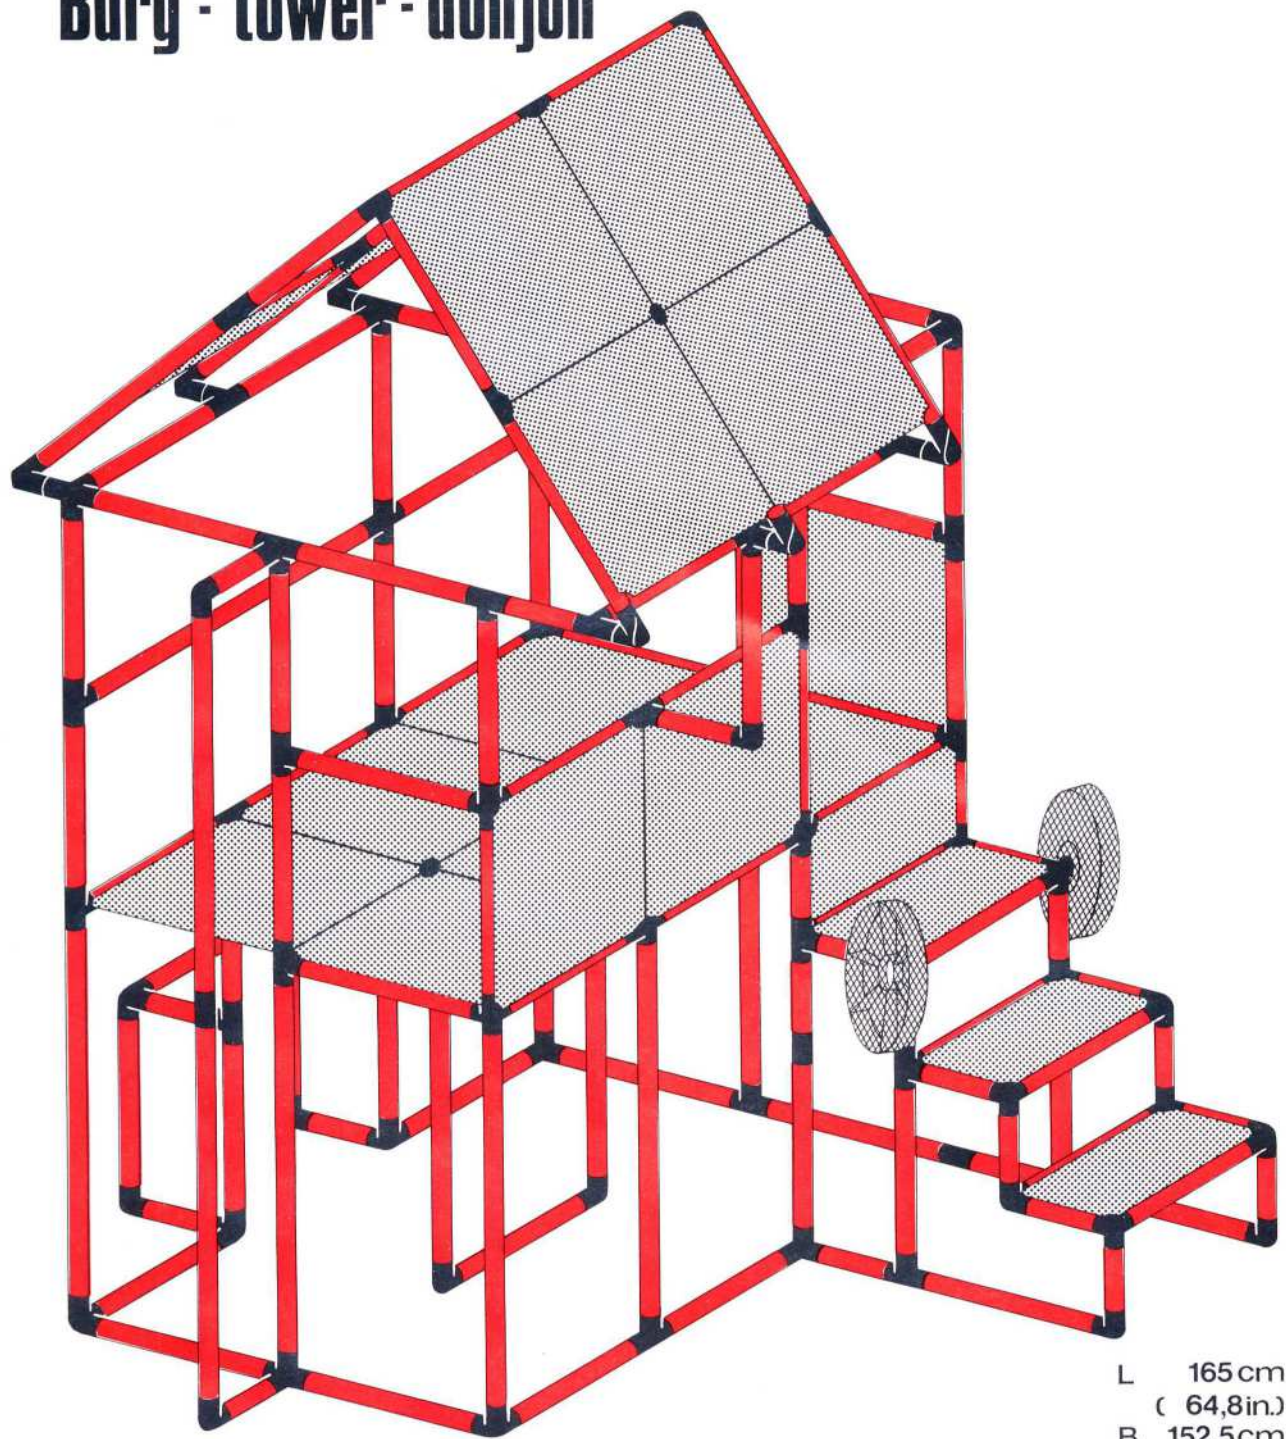

50kg
110
lbs

L 160 cm
63 in
B 77 cm
30.3 in
H 110 cm
43.3 in

1.86

Schaukel climber with swing bascule

2 x Quadro UNIVERSAL (6+)
+ 1 x Quadro MOBIL

Achtung, Attention!
Platten verschrauben
lock the panels
fixer les panneaux

L 245 cm (96.4 in.)
B 165 cm (64.9 in.)
H 137 cm (53.9 in.)

1.86

Haus mit Rutsche playhouse with slide maison avec tobogan

2 x Quadro UNIVERSAL (6+)

Achtung, Attention!
Platten auf dieser Seite verschrauben
lock the panels on this side
fixer les panneaux sur cette côté

100 kg
220 lbs

L 265 cm (104.3 in.)
B 165 cm (65 in.)
H 203 cm (80 in.)

1 × Quadro BABY COLOR
 + 1 × Quadro START
 + 1 × Quadro UNIVERSAL

6+

Abenteuer1 - Adventure1 - Aventure1 Burg - tower - donjon

L 165 cm
 (64,8in.)
 B 152,5cm
 (59,9in.)
 H 223cm
 (87,6in.)