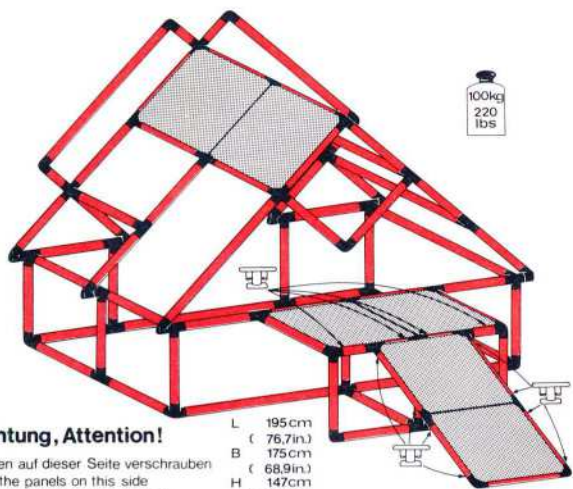

L 165cm
(64.9 in.)
B 125cm
(49.2 in.)
H 85cm
(33.4 in.)

1.86

2 x Quadro START

6+

"Farmhouse"

Achtung, Attention!

Platten auf dieser Seite verschrauben
lock the panels on this side
fixer les panneaux sur cette côté