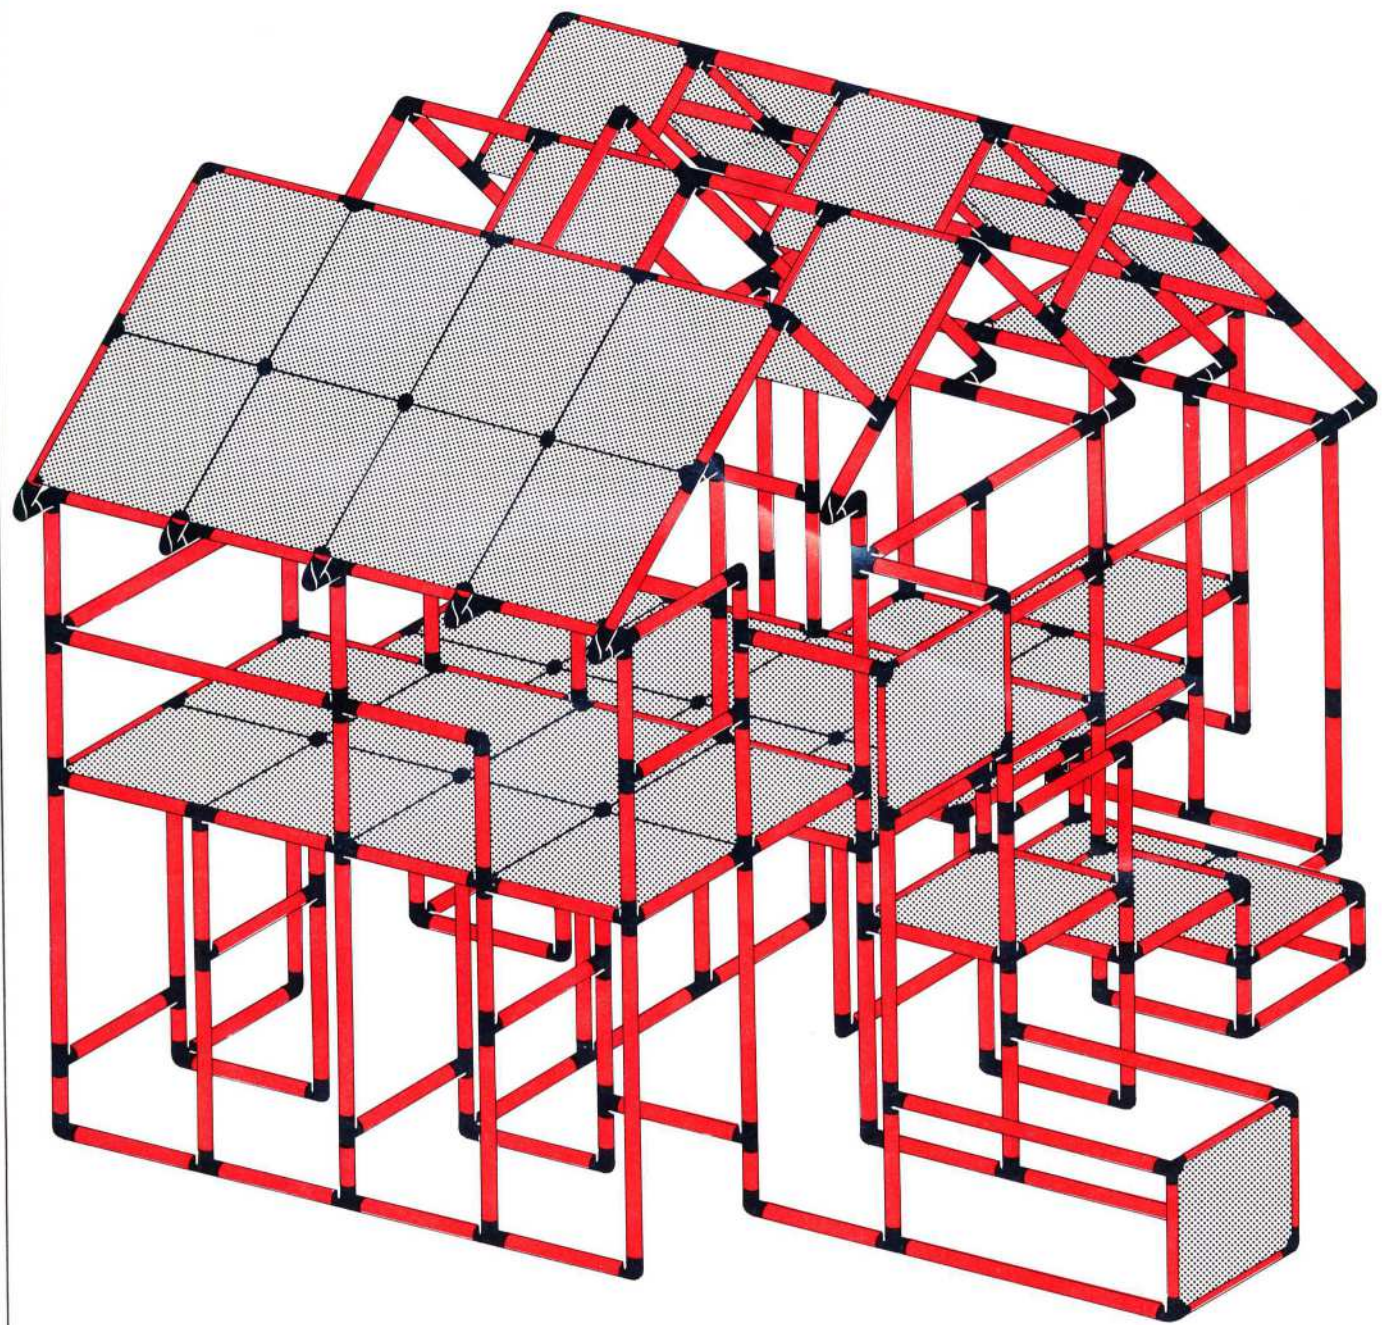

3 × Quadro BABY COLOR
+ 3 × Quadro START
+ 3 × Quadro UNIVERSAL

6+

Abenteuer3 - Adventure3 - Aventure3

Haus - house - maison

- 19
- 18
- 63
- 54
- 11
- 66
- 19
- 9

L 285 cm
(112 in.)
B 295 cm
(116 in.)
H 213 cm
(83,7 in.)