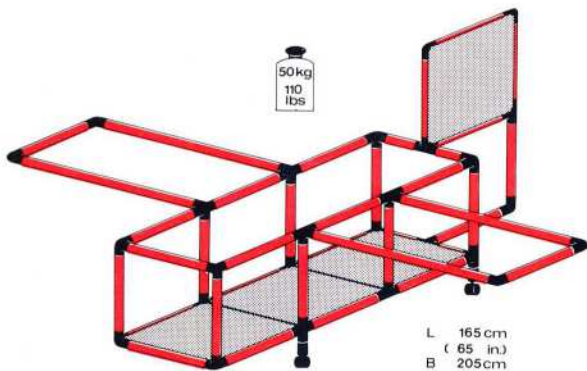

L 45 cm
(17,7 in.)
B 45 cm
(17,7 in.)
H 85 cm
(33,4 in.)

1.86

Regal shelf unit étagère

1 x Quadro JUNIOR

6+

L 85 cm
(33,4 in.)
B 45 cm
(17,7 in.)
H 125 cm
(49,2 in.)

1.86

Aussichtsturm juniorloft galerie

1 x Quadro JUNIOR

3+

100kg
220
lbs

L 85 cm
(33.4 in.)
B 85 cm
(33.4 in.)
H 125 cm
(49.2 in.)

1.86

"Spitfire" Flugzeug aeroplane avion

1 x Quadro JUNIOR

3+