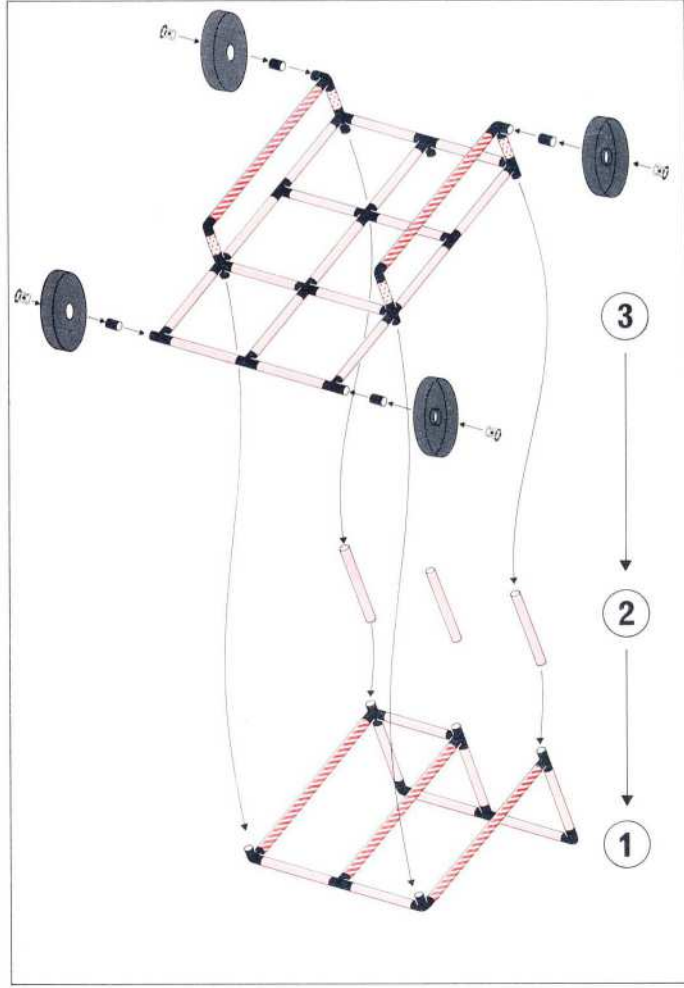

487

Wippe und Rutsche swing and slide bascule et tobogan

1 x Quadro TRUCK COLOR (3+)

50 kg
110 lbs

L 178 cm
(70 in.)
B 97 cm
(38.2 in.)
H 97 cm
(38.2 in.)

- 2
- 2
- 4
- 8
- 4
- 4
- 5
- 28
- 4
- 4
- 4
- 4

487