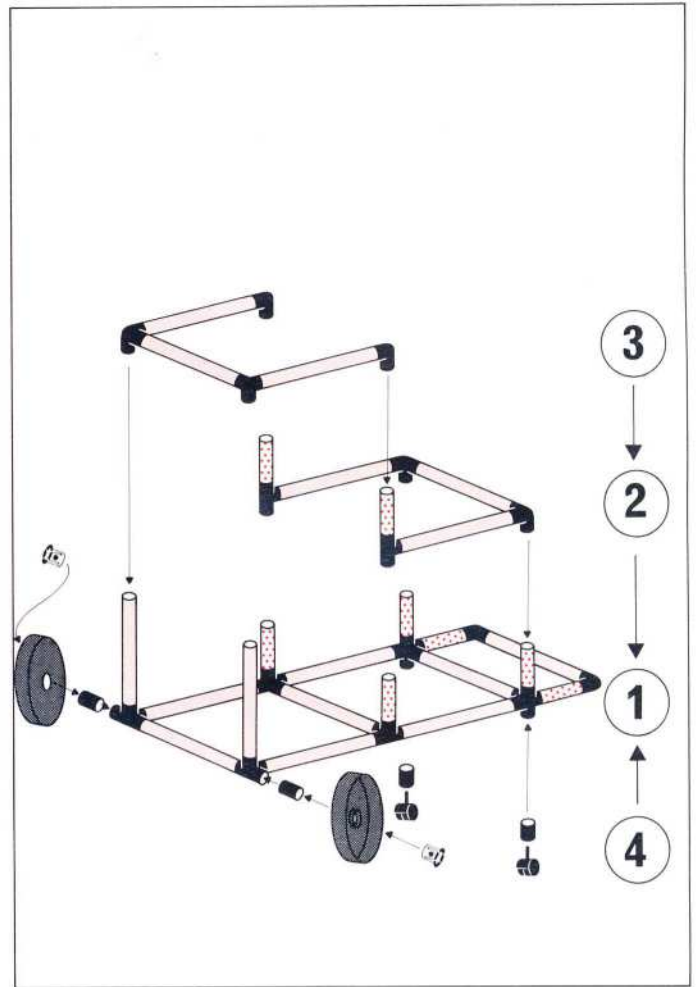

Flugzeug aeroplane avion

1 x Quadro BABY COLOR **1+**

Achtung / Attention!
General Instruction

L 105 cm
(41,3 in.)
B 125 cm
(49,2 in.)
H 36 cm
(14,2 in.)

Laufgestell baby walker trotteur bébé

1 x Quadro BABY COLOR **1+**