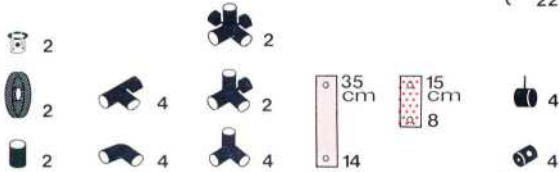

Flugzeug aeroplane avion

1 x Quadro BABY COLOR **1+**

Achtung / Attention!
General Instruction

L 105 cm
(41,3 in.)
B 125 cm
(49,2 in.)
H 36 cm
(14,2 in.)

Laufgestell baby walker trotteur bébé

1 x Quadro BABY COLOR **1+**

Achtung / Attention!
General Instruction

50 kg
110 lbs

L 85 cm
(33.4 in.)
B 85 cm
(33.4 in.)
H 56 cm
(22 in.)

5.89

Einkaufswagen trolley chariot

1 x Quadro BABY COLOR **1+**

Achtung / Attention!
General Instruction