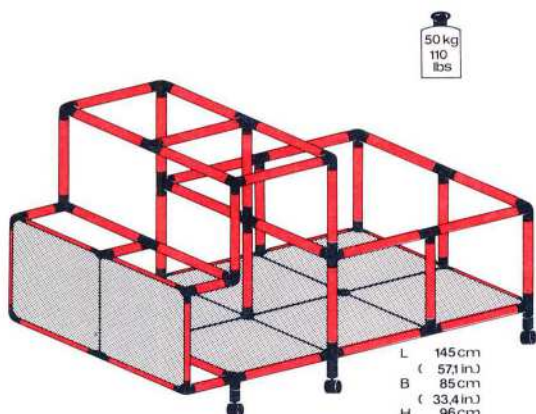

L 165cm
(64.9 in.)
B 125cm
(49.2 in.)
H 85cm
(33.4 in.)

1.86

2 x Quadro START

6+

"Farmhouse"

Achtung, Attention!

Platten auf dieser Seite verschrauben
lock the panels on this side
fixer les panneaux sur cette côté

L 195cm
(76.7in.)
B 175cm
(68.9in.)
H 147cm
(57.9in.)

1.86

2 x Quadro START

3+

"Turbo Truck"

L 145cm
(57.1in.)
B 85cm
(33.4in.)
H 96cm
(37.8in.)

1.86

2 x Quadro START