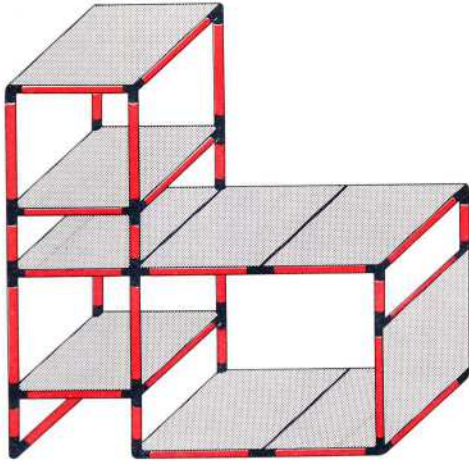

- 2
- 11
- 7
- 1
- 9
- 3

porte stéréo stereo rack

1 x Quadro UNIVERSAL

6+

100kg
220
lbs

L 125 cm
149.2 in.
B 45 cm
17.7 in.
H 127 cm
49.2 in.

1.86

5