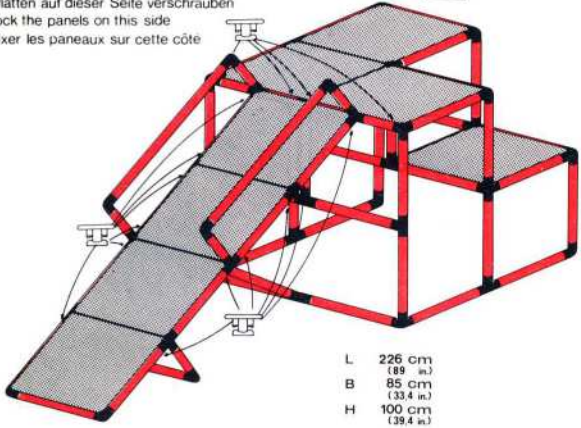

Achtung, Attention!

Platten auf dieser Seite verschrauben
lock the panels on this side
fixer les panneaux sur cette cote

100kg
220 lbs

L 226 cm
(89 in.)
B 85 cm
(33.4 in.)
H 100 cm
(39.4 in.)

- 1
- 11
- 8
- 11
- 10

1.86