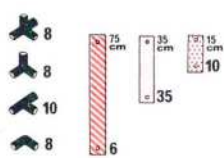

100kg
220 lbs

L 125 cm (49.2 in.)
 B 125 cm (49.2 in.)
 H 85 cm (33.4 in.)

- 1
- 11
- 11
- 8

- 2
- 11
- 4
- 3

1.86

Barren parallel bars barres paralleles

1 x Quadro UNIVERSAL (6+)

L 205 cm (80.7 in.)
B 125 cm (49.2 in.)
H 125 cm (49.2 in.)

1.86

Kasperltheater mit Bank puppet theater guignol

1 x Quadro UNIVERSAL (6+)

L 85 cm (33.4 in.)
B 45 cm (17.7 in.)
H 125 cm (49.2 in.)

L 85 cm (33.4 in.)
B 45 cm (17.7 in.)
H 65 cm (25.5 in.)

1.86

Tisch mit Stuhl table with chair table avec chaise