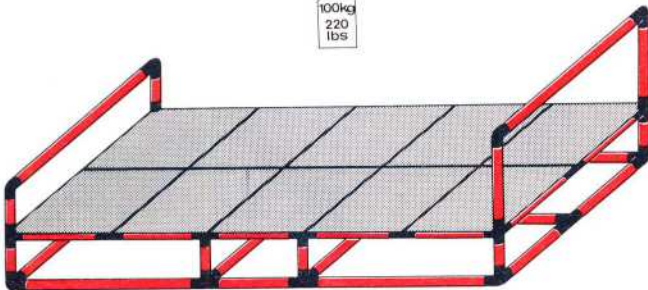

L 205 cm
80.7 in.
B 85 cm
33.4 in.
H 65 cm
25.5 in.

1.86

Burg mit Rutsche
castle with slide
château avec tobogan

1 x Quadro UNIVERSAL 3+

Achtung, Attention!

Platten auf dieser Seite verschrauben
 lock the panels on this side
 fixer les panneaux sur cette côté