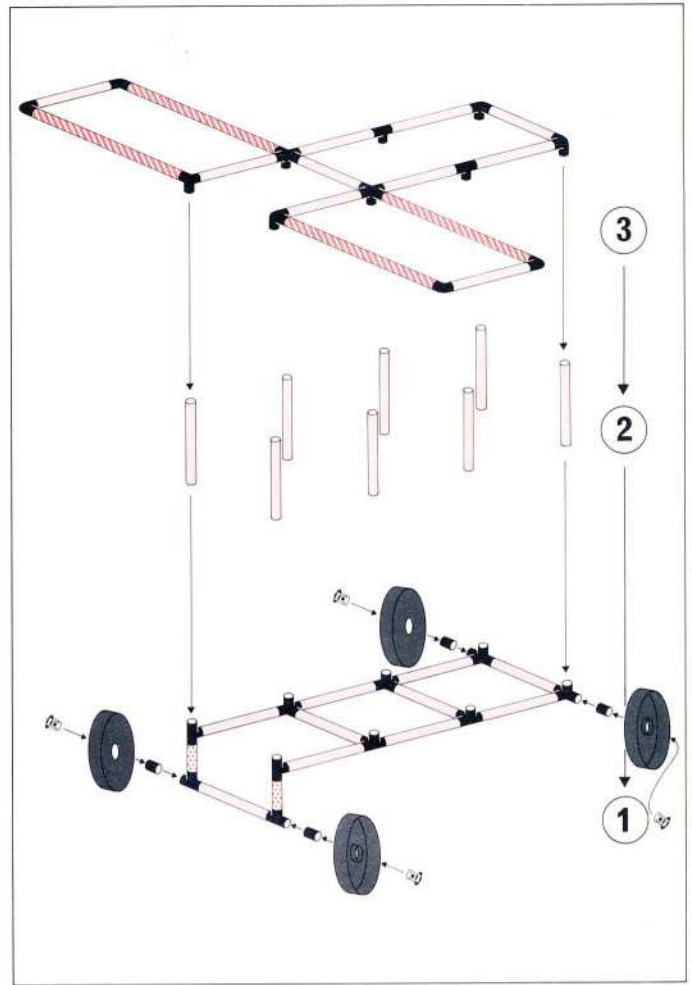

L 118 cm
(46,5 in)
B 57 cm
(22,4 in)
H 98 cm
(38,6 in)

4.87

**Flugzeug
airplane
avion**

1 x Quadro TRUCK COLOR (3+)

L 150 cm
(59 in.)
B 205 cm
(80.7 in.)
H 78 cm
(30.7 in.)

4.87

**Planierraupe
caterpillar**